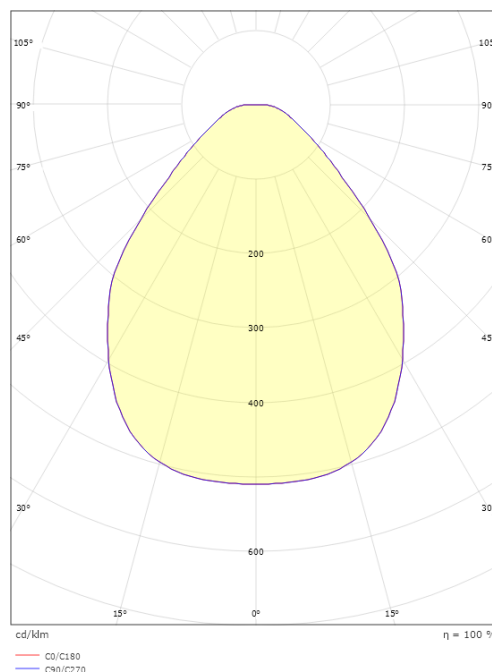

Dimensjoner

Høyde (mm) H: 100
Diameter (mm) D: 320
Vekt (kg) brutto/netto: 1.489 / 1.18

Forpakning

Forpakkingsstørrelse (mm): 365 x 365 x 186

7 0 2 1 9 8 2 1 2 3 8 2 5