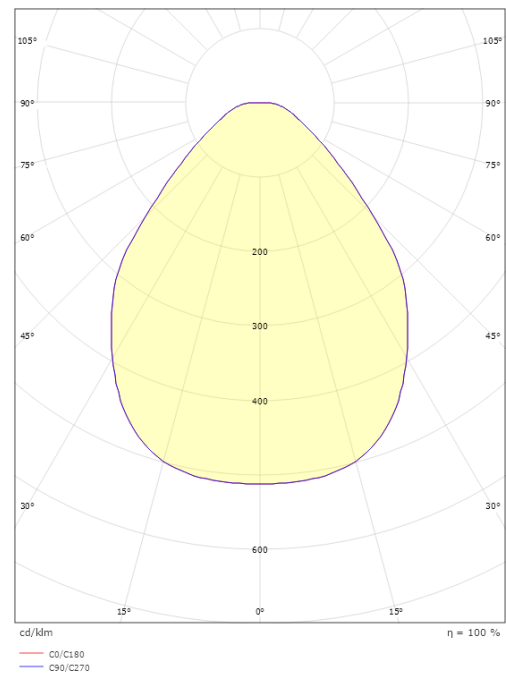

Dimensjoner

Høyde (mm) H: 100
Diameter (mm) D: 320
Vekt (kg) brutto/netto: 1.489 / 1.18

Forpakning

Forpakkingsstørrelse (mm): 365 x 365 x 186

7 0 2 1 9 8 2 1 2 3 8 3 2