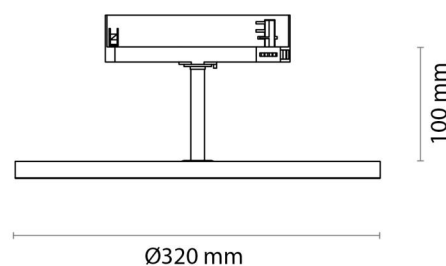

Materialer og overflater

Materiale: Aluminium
Farge: Hvit RAL 9003
Avskjermingsens materiale: Akryl (PMMA)

Montering/Tilkobling

Montering: Utenpåliggende, Innendørs
Tilkobling: ShopLine DALI skinne (adapter inkludert)

Dimensjoner

Høyde (mm) H: 100
Diameter (mm) D: 320
Vekt (kg) brutto/netto: 1.752 / 1.443

Forpakning

Forpakkingsstørrelse (mm): 365 x 365 x 186

7 0 2 1 9 8 2 1 2 3 8 4 9