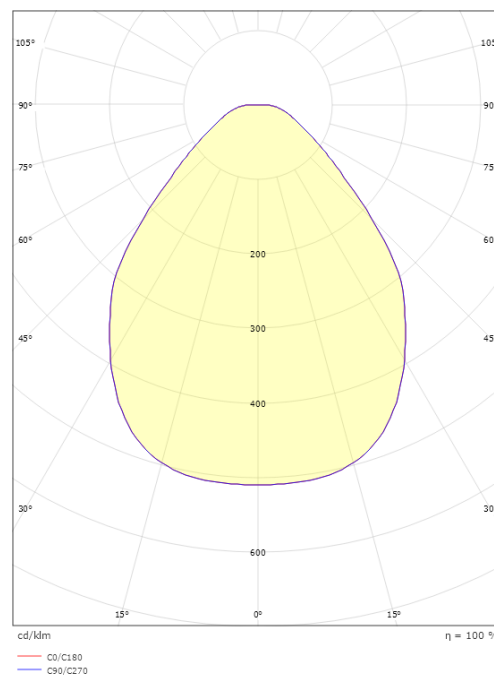

Dimensjoner

Høyde (mm) H: 100
Diameter (mm) D: 320
Vekt (kg) brutto/netto: 1.752 / 1.443

Forpakning

Forpakkingsstørrelse (mm): 365 x 365 x 186

7 0 2 1 9 8 2 1 2 3 8 4 9