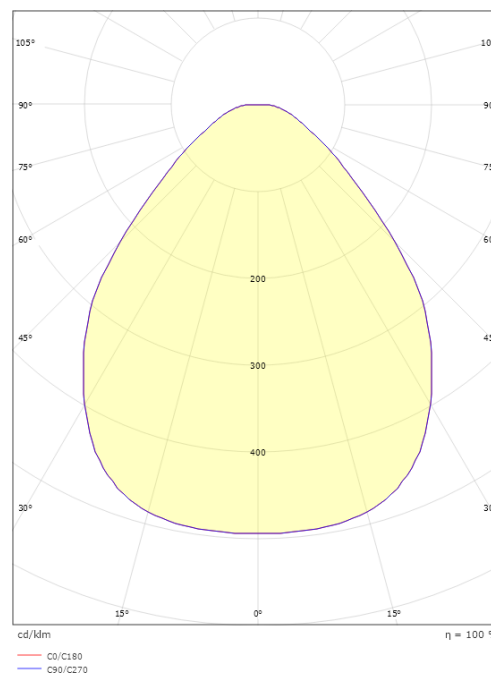

Sense 320 3-Tenning

Sense 320 3-Tenning Sort 3330lm 4000K Ra>80 Ikke dimbar

El-nummer: 3202745
EAN: 7021982123870
SG artikkelnr: 212387

Elektrisk

Systemeffekt (W): 27W
Spennning: 220-240V
Frekvens (Hz): 50/60Hz
Maks. armaturer per sikring: B10: 32, B16: 50, C10: 52, C16: 85

Lysteknikk

Type lyskilde: LED
Effektiv lysstrøm (lm): 3330lm
Effekt: 123 lm/W
Fargetemperatur: 4000K
Fargegjengivelse (Ra/CRI): Ra>80
MacAdams faktor: SDCM: 3
Levetid: L80/B20>100.000
Lysstråling: Direkte
Optikk: Opal
Lysspredning: 85°
Fotobiologisk sikkerhet: RG 0

Styring

Styring: Ikke dimbar

Beskyttelse

Isolasjonsklasse: Klasse II SELV
IP Klasse: IP40/IP20

Energi og godkjenning

Inneholder lyskilde med energiklasse: C
Breeam: Oppfyller Hea 01 krav til flimмерfri belysning (In-Use: Hea 05)

Materialer og overflater

Materiale: Aluminium
Farge: Sort RAL 9004
Avskjermingens materiale: Akryl (PMMA)

Montering/Tilkobling

Montering: Utenpåliggende, Innendørs
Tilkobling: ShopLine skinne (adapter inkludert)

Dimensjoner

Høyde (mm) H: 100
Diameter (mm) D: 320
Vekt (kg) brutto/netto: 1.489 / 1.18

Forpakning

Forpakkingsstørrelse (mm): 365 x 365 x 186

7 0 2 1 9 8 2 1 2 3 8 7 0