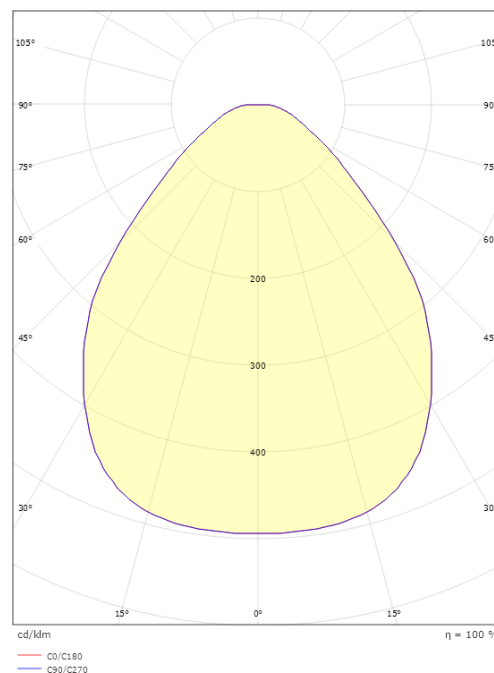

Sense 320 3-Tenning

Sense 320 3-Tenning Sort 3160lm 3000K Ra>80 DALI-2

El-nummer: 3202746
EAN: 7021982123887
SG artikkelnr: 212388

Elektrisk

Systemeffekt (W): 27W
Spennning: 220-240V
Frekvens (Hz): 50/60Hz
Maks. armaturer per sikring: B10: 32, B16: 50, C10: 52, C16: 85

Lysteknikk

Type lyskilde: LED
Effektiv lysstrøm (lm): 3160lm
Effekt: 117 lm/W
Fargetemperatur: 3000K
Fargegjengivelse (Ra/CRI): Ra>80
MacAdams faktor: SDCM: 3
Levetid: L80/B20>100.000
Lysstråling: Direkte
Optikk: Opal
Lysspredning: 85°
Fotobiologisk sikkerhet: RG 0

Styring

Styring: DALI-2

Beskyttelse

Isolasjonsklasse: Klasse II SELV
IP Klasse: IP40/IP20

Energi og godkjenning

Inneholder lyskilde med energiklasse: C
Breeam: Oppfyller Hea 01 krav til flimмерfri belysning (In-Use: Hea 05)

Materialer og overflater

Materiale: Aluminium
Farge: Sort RAL 9004
Avskjermingens materiale: Akryl (PMMA)

Montering/Tilkobling

Montering: Utenpåliggende, Innendørs
Tilkobling: ShopLine DALI skinne (adapter inkludert)

Dimensjoner

Høyde (mm) H: 100
Diameter (mm) D: 320
Vekt (kg) brutto/netto: 1.752 / 1.443

Forpakning

Forpakkingsstørrelse (mm): 365 x 365 x 186

7 0 2 1 9 8 2 1 2 3 8 8 7