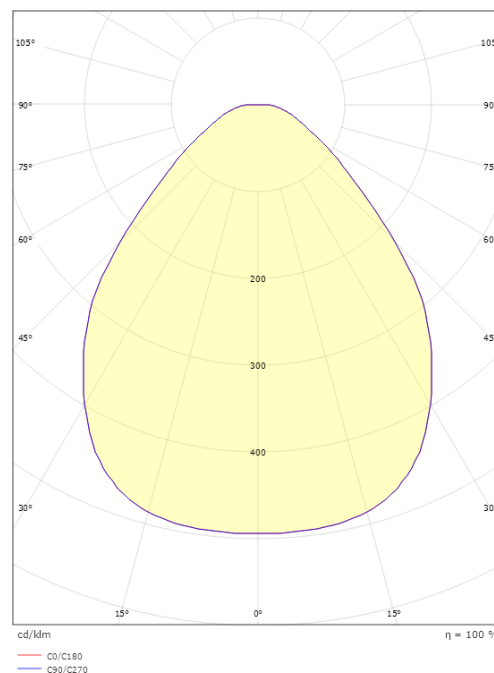

Dimensjoner

Høyde (mm) H: 100
Diameter (mm) D: 320
Vekt (kg) brutto/netto: 1.752 / 1.443

Forpakning

Forpakkingsstørrelse (mm): 365 x 365 x 186

7 0 2 1 9 8 2 1 2 3 8 9 4