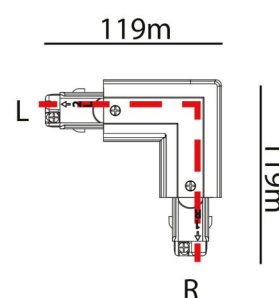

### Montering/Tilkobling

Montering: Utenpåliggende, Innendørs

### Dimensjoner

Lengde (mm) L: 119  
Bredde (mm) W: 119  
Høyde (mm) H: 32  
Vekt (kg) brutto/netto: 0.13 / 0.125

### Forpakning

Forpakkingsstørrelse (mm): 119 x 119 x 32

7 0 2 1 9 8 3 1 2 5 1 9 4