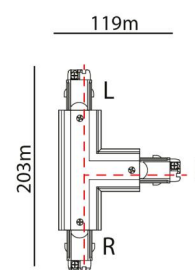

### Montering/Tilkobling

Montering: Utenpåliggende, Innendørs

### Dimensjoner

Lengde (mm) L: 203  
Bredde (mm) W: 119  
Høyde (mm) H: 34  
Vekt (kg) brutto/netto: 0.198 / 0.198

### Forpakning

Forpakkingsstørrelse (mm): 203 x 119 x 34

7 0 2 1 9 8 3 1 2 5 2 3 1