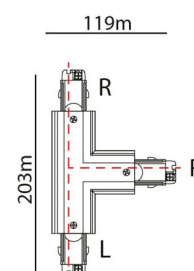

Shopline DALI

Shopline DALI Sort T skjõt venstre (L1)

El-nummer: 3203317
EAN: 7021983125262
SG artikkelnr: 312526

Elektrisk

Spenning: 220-240V

Beskyttelse

Isolasjonsklasse: Klasse I
IP Klasse: IP20

Materialer og overflater

Farge: Sort RAL 9004

Montering/Tilkobling

Montering: Utenpåliggende, Innendørs

Dimensjoner

Lengde (mm) L: 203
Bredde (mm) W: 119
Høyde (mm) H: 34
Vekt (kg) brutto/netto: 0.198 / 0.198

Forpakning

Forpakkingsstørrelse (mm): 203 x 119 x 34