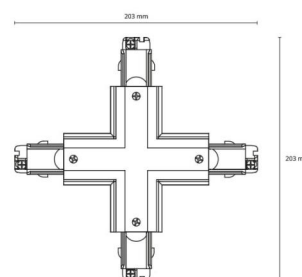

Farge: Sort RAL 9004

Montering/Tilkobling

Montering: Utenpåliggende, Innendørs

Dimensjoner

Lengde (mm) L: 203
Bredde (mm) W: 203
Høyde (mm) H: 34
Vekt (kg) brutto/netto: 0.264 / 0.264

Forpakning

Forpakkingsstørrelse (mm): 203 x 203 x 34