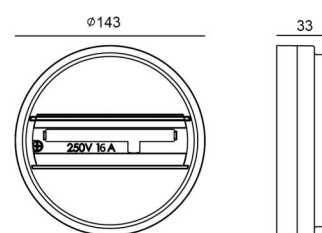

### Montering/Tilkobling

Montering: Utenpåliggende, Innendørs

### Dimensjoner

Høyde (mm) H: 35  
Diameter (mm) D: 143  
Vekt (kg) brutto/netto: 0.182 / 0.182

### Forpakning

Forpakkingsstørrelse (mm): 143 x 143 x 35

7 0 2 1 9 8 3 1 2 5 3 1 6