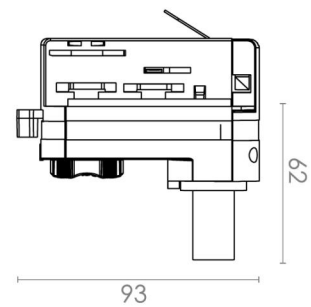

Shopline DALI

Shopline DALI Hvit Pendel Adapter

El-nummer: 3203323
EAN: 7021983125323
SG artikkelnr: 312532

Materialer og overflater

Farge: Hvit RAL 9003

Montering/Tilkobling

Montering: Utenpåliggende, Innendørs

Dimensjoner

Lengde (mm) L: 113
Bredde (mm) W: 32
Høyde (mm) H: 52
Vekt (kg) brutto/netto: 0.062 / 0.062

Forpakning

Forpakkingsstørrelse (mm): 113 x 32 x 52

7 0 2 1 9 8 3 1 2 5 3 2 3