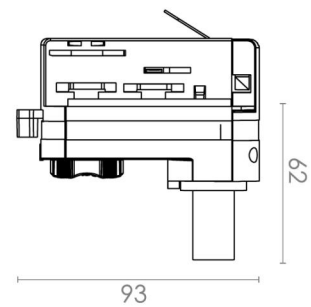

Shopline DALI

Shopline DALI Sort Pendel Adapter

El-nummer: 3203324
EAN: 7021983125330
SG artikkelnr: 312533

Materialer og overflater

Farge: Sort RAL 9004

Montering/Tilkobling

Montering: Utenpåliggende, Innendørs

Dimensjoner

Lengde (mm) L: 113
Bredde (mm) W: 32
Høyde (mm) H: 52
Vekt (kg) brutto/netto: 0.062 / 0.062

Forpakning

Forpakkingsstørrelse (mm): 113 x 32 x 52

7 0 2 1 9 8 3 1 2 5 3 3 0