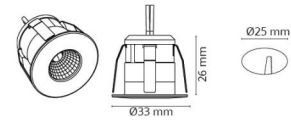

Lysteknikk

Type lyskilde: LED
Effektiv lysstrøm (lm): 90lm
Effekt: 90 lm/W
Fargetemperatur: 3000K
Fargegjengivelse (Ra/CRI): Ra>90
MacAdams faktor: SDCM: 3
Levetid: L70/B50>50.000
Lysstråling: Direkte
Optikk: Reflektor medium
Lysspredning: 36°
UGR: UGR<22