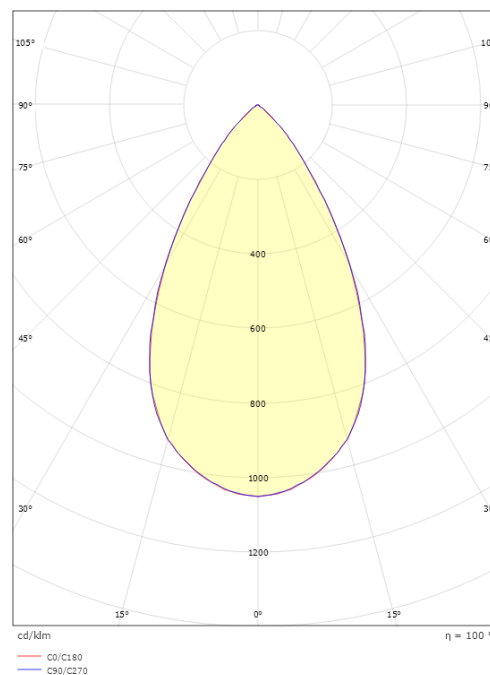

Soft Square

Soft Square Hvit 900lm 2700K Ra 98 Faseavsnitt

El-nummer: 3203344
EAN: 7021989032601
SG artikkelnr: 903260

Elektrisk

Systemeffekt (W): 12W
Spennning: 220-240V
Frekvens (Hz): 50/60Hz
Maks. armaturer per sikring: B10: 19, B16: 30, C10: 31, C16: 51

Lysteknikk

Type lyskilde: LED
Effektiv lysstrøm (lm): 900lm
Effekt: 75 lm/W
Fargetemperatur: 2700K
Fargegjengivelse (Ra/CRI): Ra 98
MacAdams faktor: SDCM: 1
Levetid: L80/B10 > 100.000
Lysstråling: Direkte
Optikk: Reflektor
Lysspredning: 60°
Fotobiologisk sikkerhet: RG 1

Styring

Styring: Faseavsnitt

Beskyttelse

Isolasjonsklasse: Klasse II SELV
IK Klasse: IK10
IP Klasse: IP43/IP20

Energi og godkjenning

Inneholder lyskilde med energiklasse: F
Breeam: Oppfyller Hea 01 krav til flimmerfri belysning (In-Use: Hea 05)

Materialer og overflater

Materiale: Aluminium
Farge: Hvit RAL 9003

Montering/Tilkobling

Montering: Innfelling, Innendørs
Tilkobling: Hurtigklemme

Dimensjoner

Lengde (mm) L: 95
Bredde (mm) W: 95
Høyde (mm) H: 58
Dybde (D): 57
Innfellingsdiameter (mm): 83
Vekt (kg) brutto/netto: 0.498 / 0.436

Forpakning

Forpakkingsstørrelse (mm): 170 x 115 x 85

7 0 2 1 9 8 9 0 3 2 6 0 1