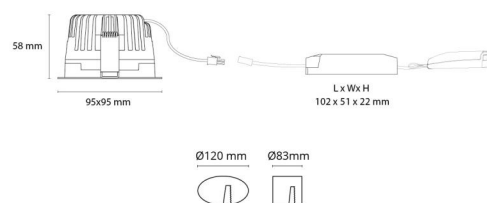

### Montering/Tilkobling

Montering: Innfelling, Innendørs  
Tilkobling: Hurtigklemme

### Dimensjoner

Lengde (mm) L: 95  
Bredde (mm) W: 95  
Høyde (mm) H: 58  
Dybde (D): 57  
Innfellingsdiameter (mm): 83  
Vekt (kg) brutto/netto: 0.498 / 0.436

### Forpakning

Forpakkingsstørrelse (mm): 170 x 115 x 85

7 0 2 1 9 8 9 0 3 2 6 0 1