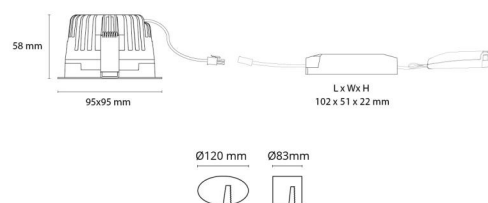

Materialer og overflater

Materiale: Aluminium
Farge: Hvit RAL 9003

Montering/Tilkobling

Montering: Innfelling, Innendørs
Tilkobling: Hurtigklemme

Dimensjoner

Lengde (mm) L: 95
Bredde (mm) W: 95
Høyde (mm) H: 58
Dybde (D): 57
Innfellingsdiameter (mm): 83
Vekt (kg) brutto/netto: 0.498 / 0.436

Forpakning

Forpakkingsstørrelse (mm): 170 x 115 x 85

7 0 2 1 9 8 9 0 3 2 6 1 8