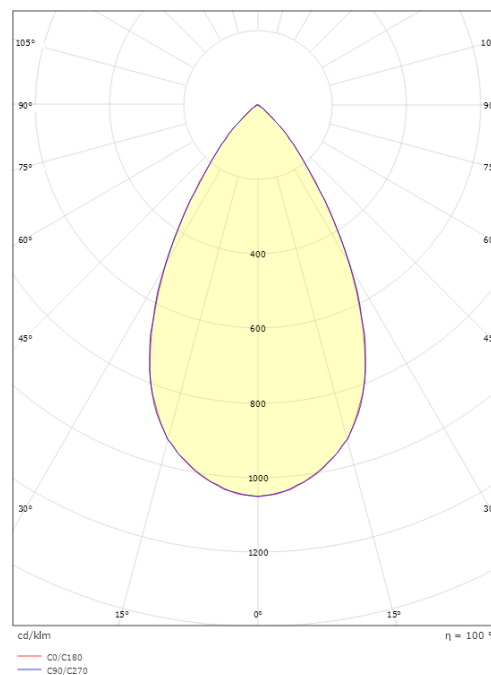

Soft Square

Soft Square Hvit 910lm 3000K Ra 98 Faseavsnitt

El-nummer: 3203345
EAN: 7021989032618
SG artikkelnr: 903261

Elektrisk

Systemeffekt (W): 12W
Spennning: 220-240V
Frekvens (Hz): 50/60Hz
Maks. armaturer per sikring: B10: 19, B16: 30, C10: 31, C16: 51

Lysteknikk

Type lyskilde: LED
Effektiv lysstrøm (lm): 910lm
Effekt: 76 lm/W
Fargetemperatur: 3000K
Fargegjengivelse (Ra/CRI): Ra 98
MacAdams faktor: SDCM: 1
Levetid: L80/B10 > 100.000
Lysstråling: Direkte
Optikk: Reflektor
Lysspredning: 60°
Fotobiologisk sikkerhet: RG 1

Styring

Styring: Faseavsnitt

Beskyttelse

Isolasjonsklasse: Klasse II SELV
IK Klasse: IK10
IP Klasse: IP43/IP20

Energi og godkjenning

Inneholder lyskilde med energiklasse: F
Breeam: Oppfyller Hea 01 krav til flimmerfri belysning (In-Use: Hea 05)

Materialer og overflater

Materiale: Aluminium
Farge: Hvit RAL 9003

Montering/Tilkobling

Montering: Innfelling, Innendørs
Tilkobling: Hurtigklemme

Dimensjoner

Lengde (mm) L: 95
Bredde (mm) W: 95
Høyde (mm) H: 58
Dybde (D): 57
Innfellingsdiameter (mm): 83
Vekt (kg) brutto/netto: 0.498 / 0.436

Forpakning

Forpakkingsstørrelse (mm): 170 x 115 x 85

7 0 2 1 9 8 9 0 3 2 6 1 8