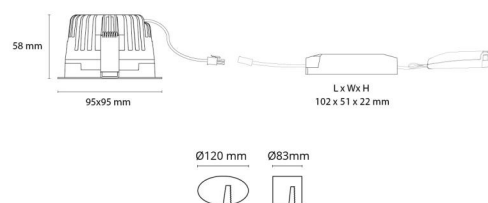

### Montering/Tilkobling

Montering: Innfelling, Innendørs  
Tilkobling: 5 pol Linect / hurtigklemme

### Dimensjoner

Lengde (mm) L: 95  
Bredde (mm) W: 95  
Høyde (mm) H: 58  
Dybde (D): 57  
Innfellingsdiameter (mm): 83  
Vekt (kg) brutto/netto: 0.564 / 0.487

### Forpakning

Forpakkingsstørrelse (mm): 170 x 100 x 115

7 0 2 1 9 8 9 0 3 2 6 2 5