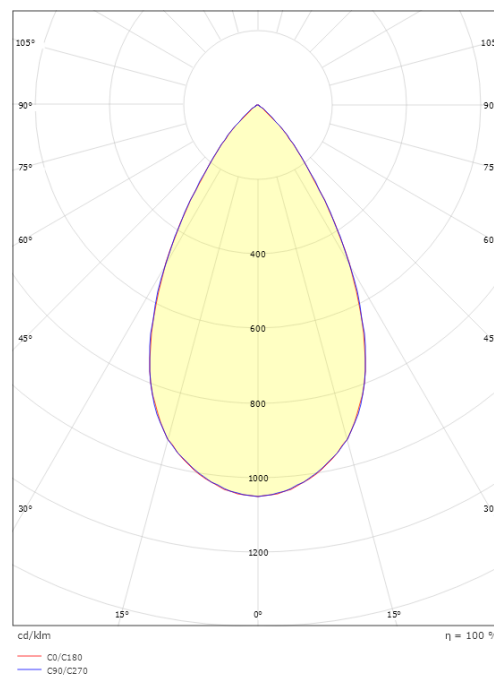

Soft Square

Soft Square Hvit 900lm 2700K Ra 98 DALI-2 / Push Dim

El-nummer: 3203346
EAN: 7021989032625
SG artikkelnr: 903262

Elektrisk

Systemeffekt (W): 12W
Spennning: 220-240V
Frekvens (Hz): 50/60Hz
Maks. armaturer per sikring: B10: 32, B16: 50, C10: 52, C16: 85

Lysteknikk

Type lyskilde: LED
Effektiv lysstrøm (lm): 900lm
Effekt: 75 lm/W
Fargetemperatur: 2700K
Fargegjengivelse (Ra/CRI): Ra 98
MacAdams faktor: SDCM: 1
Levetid: L80/B10 > 100.000
Lysstråling: Direkte
Optikk: Reflektor
Lysspredning: 60°
Fotobiologisk sikkerhet: RG 1

Styring

Styring: DALI-2 / Push Dim

Beskyttelse

Isolasjonsklasse: Klasse II SELV
IK Klasse: IK10
IP Klasse: IP43/IP20

Energi og godkjenning

Inneholder lyskilde med energiklasse: F
Breeam: Oppfyller Hea 01 krav til flimmerfri belysning (In-Use: Hea 05)

Materialer og overflater

Materiale: Aluminium
Farge: Hvit RAL 9003

Montering/Tilkobling

Montering: Innfelling, Innendørs
Tilkobling: 5 pol Linect / hurtigklemme

Dimensjoner

Lengde (mm) L: 95
Bredde (mm) W: 95
Høyde (mm) H: 58
Dybde (D): 57
Innfellingsdiameter (mm): 83
Vekt (kg) brutto/netto: 0.564 / 0.487

Forpakning

Forpakkingsstørrelse (mm): 170 x 100 x 115

7 0 2 1 9 8 9 0 3 2 6 2 5