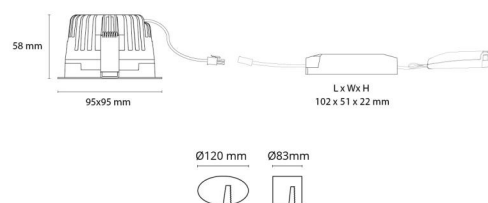

### Montering/Tilkobling

Montering: Innfelling, Innendørs  
Tilkobling: 5 pol Linect / hurtigklemme

### Dimensjoner

Lengde (mm) L: 95  
Bredde (mm) W: 95  
Høyde (mm) H: 58  
Dybde (D): 57  
Innfellingsdiameter (mm): 83  
Vekt (kg) brutto/netto: 0.564 / 0.487

### Forpakning

Forpakkingsstørrelse (mm): 170 x 100 x 115

7 0 2 1 9 8 9 0 3 2 6 3 2