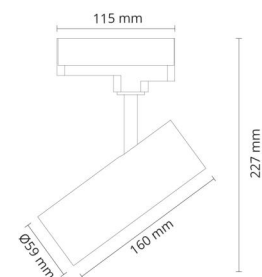

Montering/Tilkobling

Montering: Utenpåliggende, Innendørs
Tilkobling: ShopLine DALI skinne (adapter inkludert)

Dimensjoner

Lengde (mm) L: 160
Bredde (mm) W: 59
Høyde (mm) H: 160
Diameter (mm) D: 59
Vekt (kg) brutto/netto: 0.628 / 0.523

Forpakning

Forpakkingsstørrelse (mm): 240 x 142 x 68

7 0 2 1 9 8 3 2 0 7 4 0 1