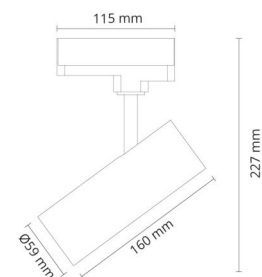

Montering/Tilkobling

Montering: Utenpåliggende, Innendørs
Tilkobling: ShopLine DALI skinne (adapter inkludert)

Dimensjoner

Lengde (mm) L: 160
Bredde (mm) W: 59
Høyde (mm) H: 160
Diameter (mm) D: 59
Vekt (kg) brutto/netto: 0.628 / 0.523

Forpakning

Forpakkingsstørrelse (mm): 240 x 142 x 68

7 0 2 1 9 8 3 2 0 7 4 2 5