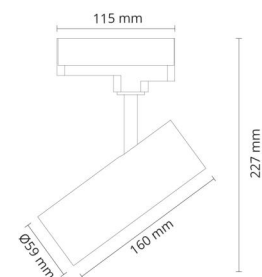

### Montering/Tilkobling

Montering: Utenpåliggende, Innendørs  
Tilkobling: ShopLine DALI skinne (adapter inkludert)

### Dimensjoner

Lengde (mm) L: 160  
Bredde (mm) W: 59  
Høyde (mm) H: 160  
Diameter (mm) D: 59  
Vekt (kg) brutto/netto: 0.628 / 0.523

### Forpakning

Forpakkingsstørrelse (mm): 240 x 142 x 68

7 0 2 1 9 8 3 2 0 7 4 4 9