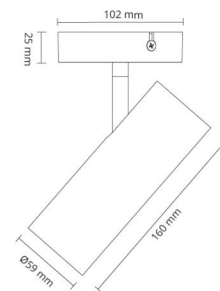

### Montering/Tilkobling

Montering:

Innendørs

### Dimensjoner

Lengde (mm) L: 55  
Bredde (mm) W: 7  
Høyde (mm) H: 18  
Diameter (mm) D: 55  
Vekt (kg) brutto/netto: 0.046 / 0.024

### Forpakning

Forpakkingsstørrelse (mm): 85 x 85 x 20

7 0 2 1 9 8 3 2 0 6 8 4 8