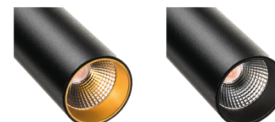

cd/km

$\eta = 100\%$

— C0/C180
— C90/C270