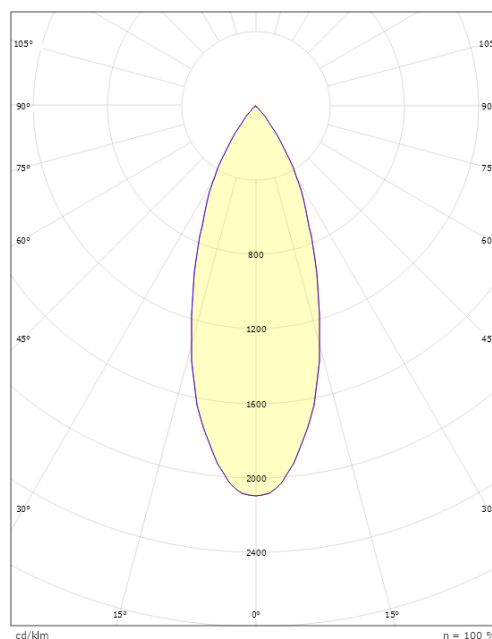

Dimensjoner

Lengde (mm) L: 204
Bredde (mm) W: 39
Høyde (mm) H: 204
Vekt (kg) brutto/netto: 0.476 / 0.397

Forpakning

Forpakkingsstørrelse (mm): 204 x 39 x 204

cd/km

$\eta = 100\%$

— C0/C180
— C90/C270

7 0 2 1 9 8 3 2 0 6 3 1 2