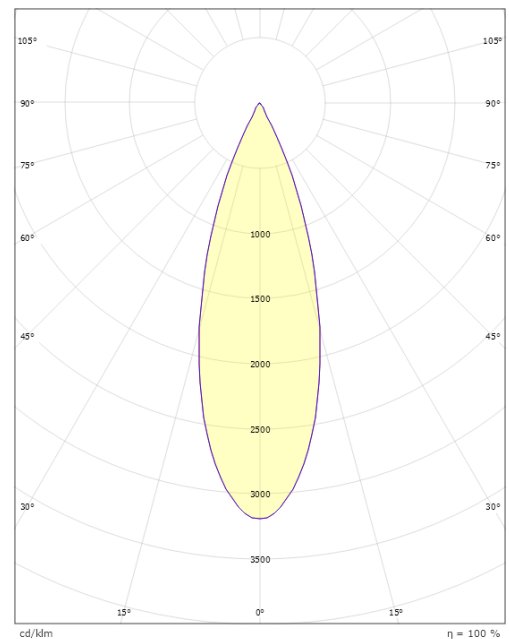

Materialer og overflater

Materiale:	Aluminium
Avskjermingens materiale:	Glass

Montering/Tilkobling

Montering:	Utenpåliggende, Innendørs
Tilkobling:	ShopLine skinne (adapter inkludert)

Dimensjoner

Lengde (mm) L:	278
Bredde (mm) W:	234
Høyde (mm) H:	92
Vekt (kg) brutto/netto:	1.45 / 1.063

Forpakning

Forpakkingsstørrelse (mm):	285 x 225 x 100
----------------------------	-----------------

7 0 2 1 9 8 3 2 0 8 5 3 8