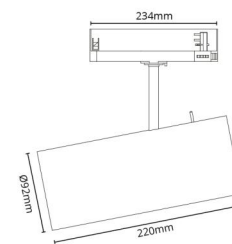

Materialer og overflater

Materiale:	Aluminium
Avskjermingens materiale:	Glass

Montering/Tilkobling

Montering:	Utenpåliggende, Innendørs
Tilkobling:	ShopLine skinne (adapter inkludert)

Dimensjoner

Lengde (mm) L:	278
Bredde (mm) W:	234
Høyde (mm) H:	92
Vekt (kg) brutto/netto:	1.45 / 1.063

Forpakning

Forpakkingsstørrelse (mm):	285 x 225 x 100
----------------------------	-----------------

7 0 2 1 9 8 3 2 0 8 5 3 8