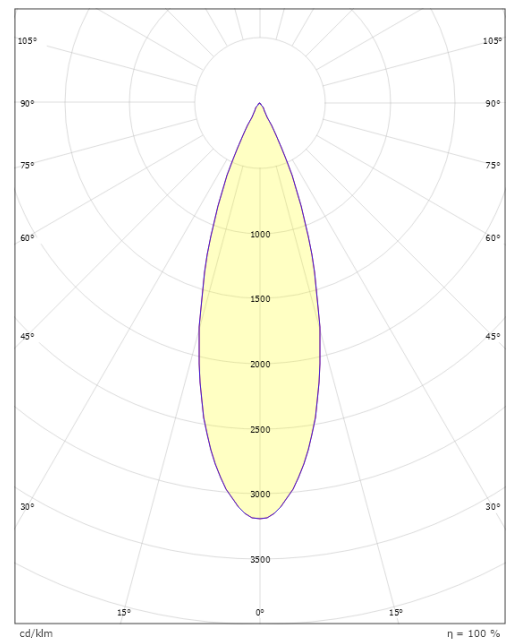

Tube Pro 3-Tenning

Tube Pro 3-Tenning Hvit 3830lm 4000K Ra>90 DALI-2

El-nummer: 3203798
EAN: 7021983208552
SG artikkelnr: 320855

Elektrisk

Systemeffekt (W): 41W
Spennning: 220-240V
Frekvens (Hz): 50/60Hz
Maks. armaturer per sikring: B10: 32, B16: 50, C10: 50, C16: 85

Lysteknikk

Type lyskilde: LED
Effektiv lysstrøm (lm): 3830lm
Effekt: 93 lm/W
Fargetemperatur: 4000K
Fargegjengivelse (Ra/CRI): Ra>90
MacAdams faktor: SDCM: 2
Levetid: L90/B10>100.000
Maksimum omgivelsestemperatur: 35°C
Levetid ved maks omgivelsestemp.: L90/B10>50.000
Lysstråling: Direkte
Optikk: Reflektor
Lysspredning: 32°
UGR: UGR<10
Synlig flimmer (SVM): 0.01
Stroboskopisk flimmer (SVM): 0

Styring

Styring: DALI-2
Driver: 1050mA

Beskyttelse

Isolasjonsklasse: Klasse II
IP Klasse: IP20

Energi og godkjenning

Inneholder lyskilde med energiklasse: E
Breeam: Oppfyller Hea 01 krav til flimmerfri belysning (In-Use: Hea 05)

Materialer og overflater

Materiale: Aluminium
Avskjerminings materiale: Glass

Montering/Tilkobling

Montering: Utenpåliggende, Innendørs
Tilkobling: ShopLine DALI skinne (adapter inkludert)

Dimensjoner

Lengde (mm) L: 278
Bredde (mm) W: 260
Høyde (mm) H: 92
Vekt (kg) brutto/netto: 1.45 / 1.11

Forpakning

Forpakkingsstørrelse (mm): 285 x 225 x 100

7 0 2 1 9 8 3 2 0 8 5 5 2