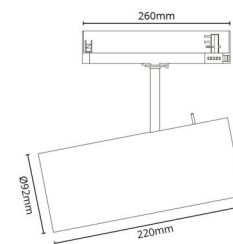

Materialer og overflater

Materiale: Aluminium
Avskjerminings materiale: Glass

Montering/Tilkobling

Montering: Utenpåliggende, Innendørs
Tilkobling: ShopLine DALI skinne (adapter inkludert)

Dimensjoner

Lengde (mm) L: 278
Bredde (mm) W: 260
Høyde (mm) H: 92
Vekt (kg) brutto/netto: 1.45 / 1.11

Forpakning

Forpakkingsstørrelse (mm): 285 x 225 x 100

7 0 2 1 9 8 3 2 0 8 5 5 2