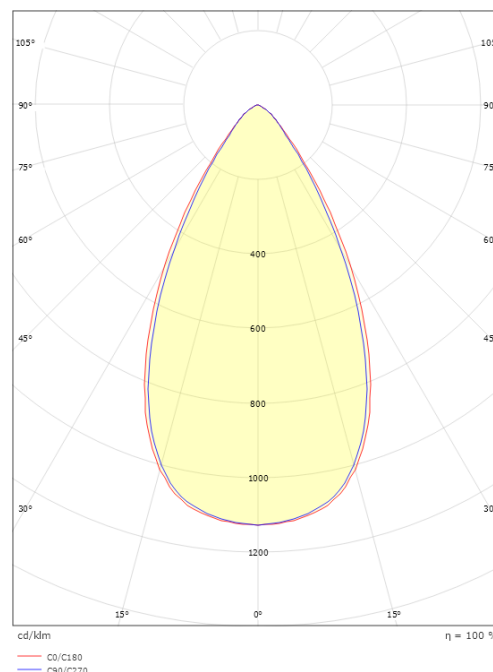

Materialer og overflater

Materiale: Aluminium
Farge: Hvit RAL 9003

Montering/Tilkobling

Montering: Innendørs
Modul: 150
Tilkobling: Zip skinne (adapter inkludert)

Dimensjoner

Lengde (mm) L: 160
Bredde (mm) W: 59
Høyde (mm) H: 85
Vekt (kg) brutto/netto: 0.99 / 0.65

Forpakning

Forpakkingsstørrelse (mm): 92 x 66 x 168

7 0 2 1 9 8 3 2 0 7 6 1 6