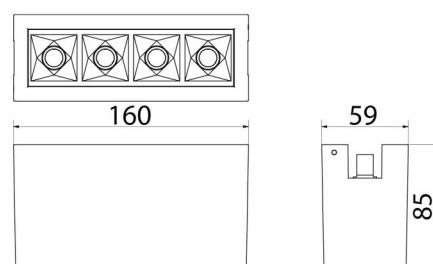

Materialer og overflater

Materiale: Aluminium
Farge: Hvit RAL 9003

Montering/Tilkobling

Montering: Innendørs
Modul: 150
Tilkobling: Zip skinne (adapter inkludert)

Dimensjoner

Lengde (mm) L: 160
Bredde (mm) W: 59
Høyde (mm) H: 85
Vekt (kg) brutto/netto: 0.99 / 0.65

Forpakning

Forpakkingsstørrelse (mm): 92 x 66 x 168

7 0 2 1 9 8 3 2 0 7 6 1 6