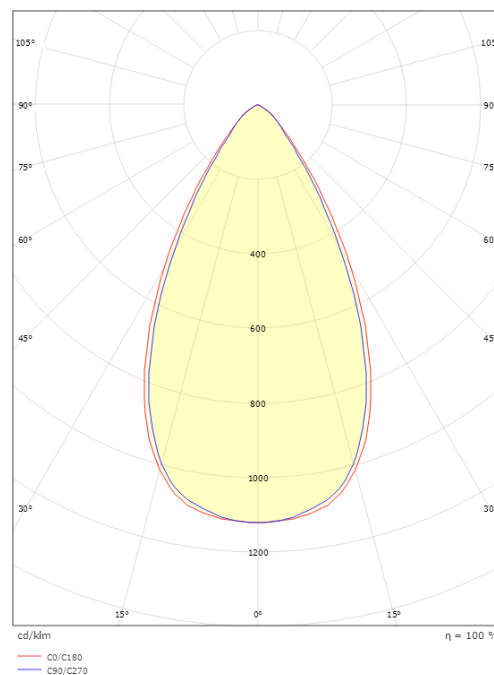

Materialer og overflater

Materiale: Aluminium
Farge: Hvit RAL 9003

Montering/Tilkobling

Montering: Innendørs
Modul: 300
Tilkobling: Zip skinne (adapter inkludert)

Dimensjoner

Lengde (mm) L: 300
Bredde (mm) W: 59
Høyde (mm) H: 85
Vekt (kg) brutto/netto: 1.144 / 1.05

Forpakning

Forpakkingsstørrelse (mm): 92 x 66 x 308

7 0 2 1 9 8 3 2 0 7 7 3 9