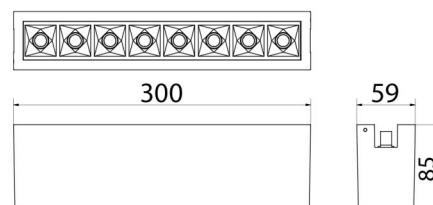

Materialer og overflater

Materiale: Aluminium
Farge: Hvit RAL 9003

Montering/Tilkobling

Montering: Innendørs
Modul: 300
Tilkobling: Zip skinne (adapter inkludert)

Dimensjoner

Lengde (mm) L: 300
Bredde (mm) W: 59
Høyde (mm) H: 85
Vekt (kg) brutto/netto: 1.144 / 1.05

Forpakning

Forpakkingsstørrelse (mm): 92 x 66 x 308

7 0 2 1 9 8 3 2 0 7 7 3 9