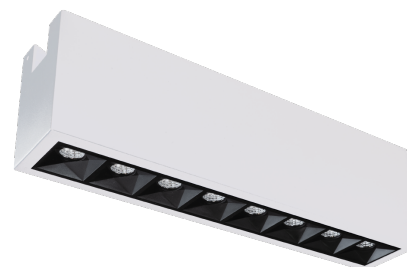

Zip Inspire

Zip Inspire 300 Hvit 950lm 3000K Ra 98 Faseavsnitt

El-nummer: 3205347
EAN: 7021983207739
SG artikkelnr: 320773

Elektrisk

Systemeffekt (W): 15W
Spennning: 220-240V
Frekvens (Hz): 50/60Hz
Maks. armaturer per sikring: B10: 32, B16: 50, C10: 52, C16: 85

Lysteknikk

Type lyskilde: LED
Effektiv lysstrøm (lm): 950lm
Effekt: 63 lm/W
Fargetemperatur: 3000K
Fargegjengivelse (Ra/CRI): Ra 98
MacAdams faktor: SDCM: 2
Levetid: L90/B10 > 100.000
Lysstråling: Direkte
Lysspredning: 55°
Synlig flimmer (SVM): 0.1
Stroboskopisk flimmer (SVM): 0.1

Styring

Styring: Faseavsnitt

Beskyttelse

Isolasjonsklasse: Klasse II SELV
IP Klasse: IP20

Energi og godkjenning

Inneholder lyskilde med energiklasse: E
Breeam: Oppfylles Hea 01 krav til flimmerfri belysning (In-Use: Hea 05)

Materialer og overflater

Materiale: Aluminium
Farge: Hvit RAL 9003

Montering/Tilkobling

Montering: Innendørs
Modul: 300
Tilkobling: Zip skinne (adapter inkludert)

Dimensjoner

Lengde (mm) L: 300
Bredde (mm) W: 59
Høyde (mm) H: 85
Vekt (kg) brutto/netto: 1.144 / 1.05

Forpakning

Forpakkingsstørrelse (mm): 92 x 66 x 308

7 0 2 1 9 8 3 2 0 7 7 3 9