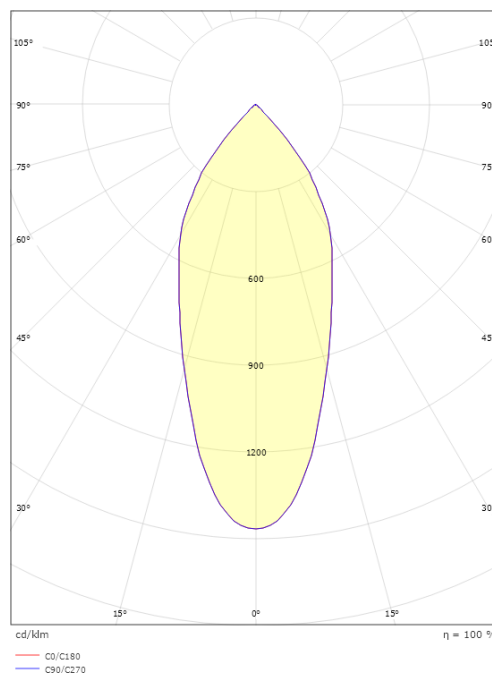

Junistar Eco Outdoor

Junistar Eco Outdoor Sort 590lm 3000K Ra>90 Faseavsnitt

El-nummer: 3205381
EAN: 7021989052401
SG artikkelnr: 905240

Elektrisk

Watt: 6W
Systemeffekt (W): 7W
Spenning: 220-240V
Maks. armaturer per sikring: B10: 105, B16: 168, C10: 105, C16: 168

Lysteknikk

Type lyskilde: LED
Effektiv lysstrøm (lm): 590lm
Effekt: 84 lm/W
Fargetemperatur: 3000K
Fargegjengivelse (Ra/CRI): Ra>90
MacAdams faktor: SDCM: 2
Levetid: L90/B10>100.000
Lysstråling: Direkte
Optikk: Reflektor
Lysspredning: 42°
Synlig flimmer (SVM): 0.06
Stroboskopisk flimmer (SVM): 0.27

Styring

Styring: Faseavsnitt

Beskyttelse

Isolasjonsklasse: Klasse II SELV
IP Klasse: IP44

Energi og godkjenning

Inneholder lyskilde med energiklasse: F
Breeam: Oppfyller Hea 01 krav til flimmerfri belysning (In-Use: Hea 05)
Bestått 60 minutters brannmotstandstest i henhold til EN 1365-2: Ja

Materialer og overflater

Materiale: Aluminium
Farge: Sort RAL 9004
Avskjermingens materiale: Herdet glass

Montering/Tilkobling

Montering: Innfelling, Innendørs / Utendør
Tilkobling: Hurtigklemme

Dimensjoner

Høyde (mm) H: 40
Diameter (mm) D: 90
Innfellingsdiameter (mm): 83
Vekt (kg) brutto/netto: 0.361 / 0.361

Forpakning

Forpakkingsstørrelse (mm): 130 x 115 x 56

7 0 2 1 9 8 9 0 5 2 4 0 1