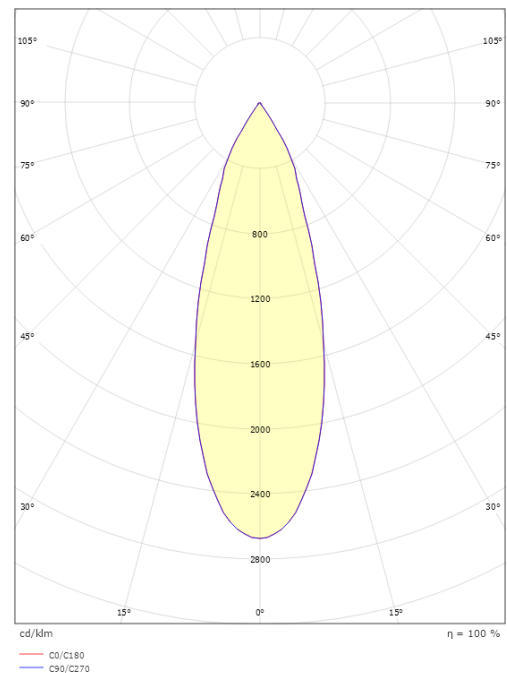

Dimensjoner

Høyde (mm) H: 140
Diameter (mm) D: 100
Vekt (kg) brutto/netto: 1.107 / 0.994

Forpakning

Forpakkingsstørrelse (mm): 210 x 170 x 110

7 0 2 1 9 8 3 2 0 7 0 5 0