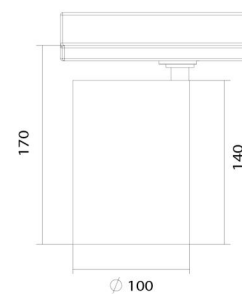

Dimensjoner

Høyde (mm) H: 140
Diameter (mm) D: 100
Vekt (kg) brutto/netto: 1.107 / 0.994

Forpakning

Forpakkingsstørrelse (mm): 210 x 170 x 110

7 0 2 1 9 8 3 2 0 7 0 5 0