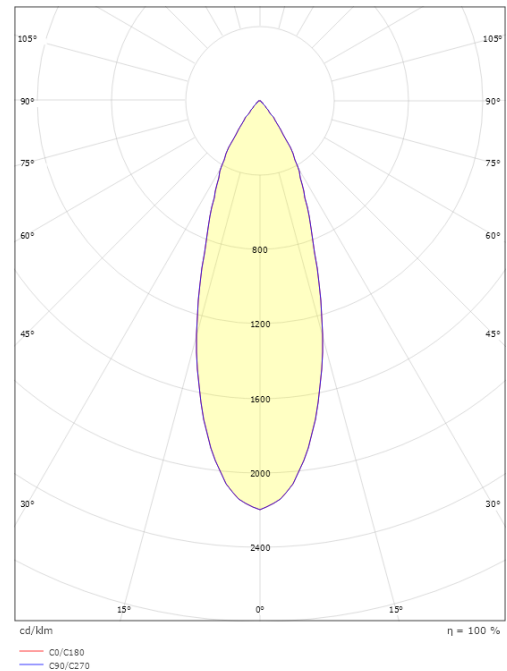

Nano Tilt

Nano Tilt Hvit In/out 240lm 2700K Ra>90 Driver 350mA bestilles separat

El-nummer: 3219277
EAN: 7021989070160
SG artikkelnr: 907016

Elektrisk

Watt: 4W
Systemeffekt (W): 4W

Lysteknikk

Type lyskilde: LED
Effektiv lysstrøm (lm): 240lm
Effekt: 60 lm/W
Fargetemperatur: 2700K
Fargegjengivelse (Ra/CRI): Ra>90
MacAdams faktor: SDCM: 2
Levetid: L70/B50>50.000
Lysstråling: Direkte
Optikk: Reflektor medium
Lysspredning: 36°
UGR: UGR<22
Fotobiologisk sikkerhet: RG 1

Montering/Tilkobling

Montering: Innfelling, Innendørs / Utendør

Dimensjoner

Høyde (mm) H: 29
Diameter (mm) D: 48
Innfellingsdiameter (mm): 40
Vekt (kg) brutto/netto: 0,047 / 0,0415

Forpakning

Forpakkingsstørrelse (mm): 55 x 55 x 55

7 0 2 1 9 8 9 0 7 0 1 6 0