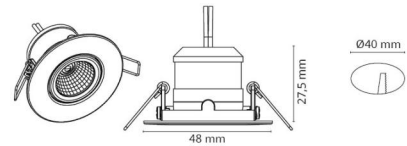

Nano Tilt

Nano Tilt Hvit In/out 240lm 2700K Ra>90 Driver 350mA bestilles separat

El-nummer: 3219277
EAN: 7021989070160
SG artikkelnr: 907016

Elektrisk

Watt: 4W
Systemeffekt (W): 4W

Lysteknikk

Type lyskilde: LED
Effektiv lysstrøm (lm): 240lm
Effekt: 60 lm/W
Fargetemperatur: 2700K
Fargegjengivelse (Ra/CRI): Ra>90
MacAdams faktor: SDCM: 2
Levetid: L70/B50>50.000
Lysstråling: Direkte
Optikk: Reflektor medium
Lysspredning: 36°
UGR: UGR<22
Fotobiologisk sikkerhet: RG 1

Styring

Styring: Driver 350mA bestilles separat

Beskyttelse

Isolasjonsklasse: Klasse III
IP Klasse: IP65

Energi og godkjenning

Inneholder lyskilde med energiklasse: G

Materialer og overflater

Materiale: Aluminium
Farge: Sort RAL 9004
Avskjermingens materiale: Glass

Montering/Tilkobling

Montering: Innfelling, Innendørs / Utendør

Dimensjoner

Høyde (mm) H: 29
Diameter (mm) D: 48
Innfellingsdiameter (mm): 40
Vekt (kg) brutto/netto: 0,047 / 0,0415

Forpakning

Forpakkingsstørrelse (mm): 55 x 55 x 55