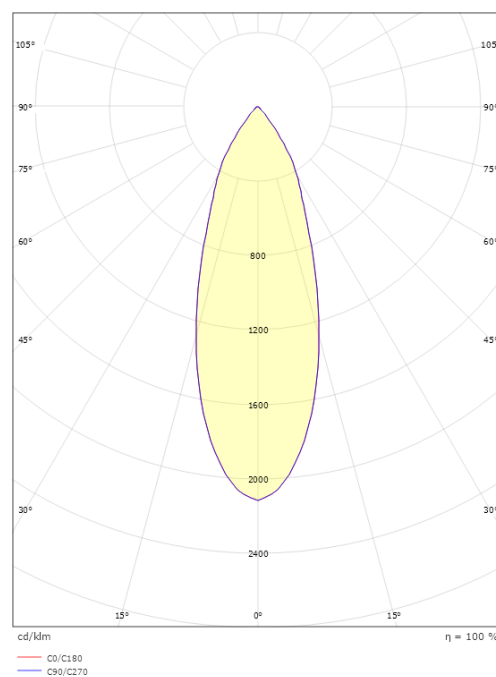

Forpakning

Forpakkingsstørrelse (mm): 55 x 55 x 55