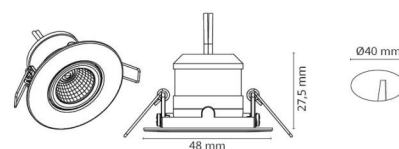

Lysteknikk

Type lyskilde: LED
Effektiv lysstrøm (lm): 240lm
Effekt: 60 lm/W
Fargetemperatur: 3000K
Fargegjengivelse (Ra/CRI): Ra>90
MacAdams faktor: SDCM: 2
Levetid: L70/B50>50.000
Lysstråling: Direkte
Optikk: Reflektor medium
Lysspredning: 36°
UGR: UGR<22
Fotobiologisk sikkerhet: RG 1