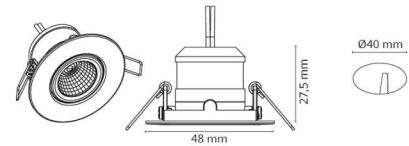

Lysteknikk

Type lyskilde: LED
Effektiv lysstrøm (lm): 240lm
Effekt: 60 lm/W
Fargetemperatur: 2700K
Fargegjengivelse (Ra/CRI): Ra>90
MacAdams faktor: SDCM: 2
Levetid: L70/B50>50.000
Lysstråling: Direkte
Optikk: Reflektor medium
Lysspredning: 36°
UGR: UGR<22
Fotobiologisk sikkerhet: RG 1