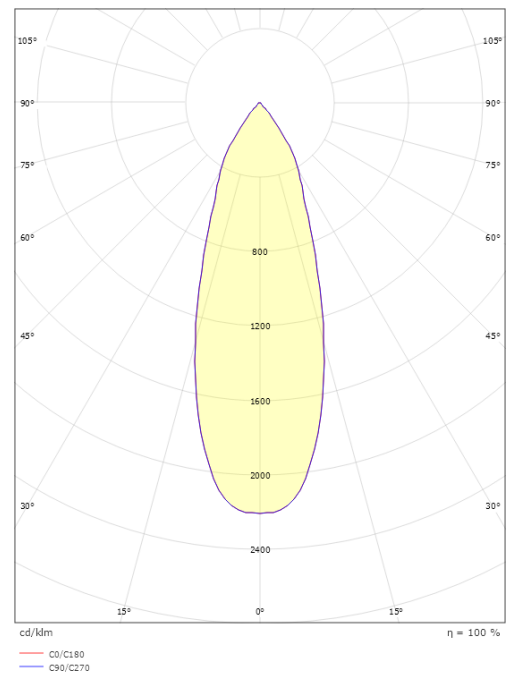

Forpakning

Forpakkingsstørrelse (mm): 55 x 55 x 55