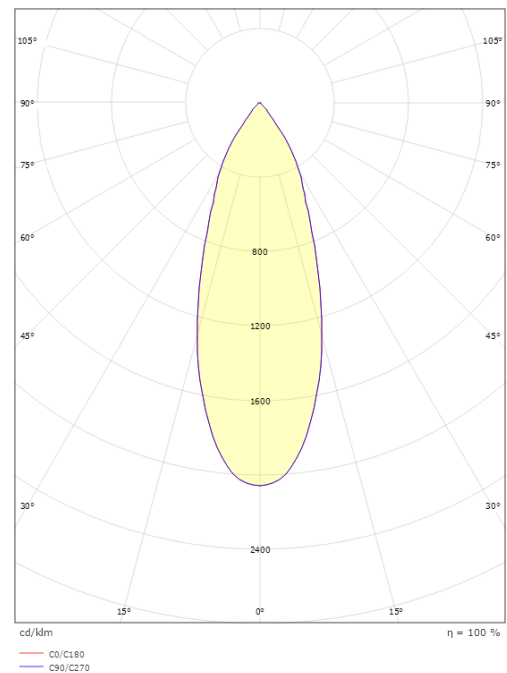

Forpakning

Forpakkingsstørrelse (mm): 55 x 55 x 55