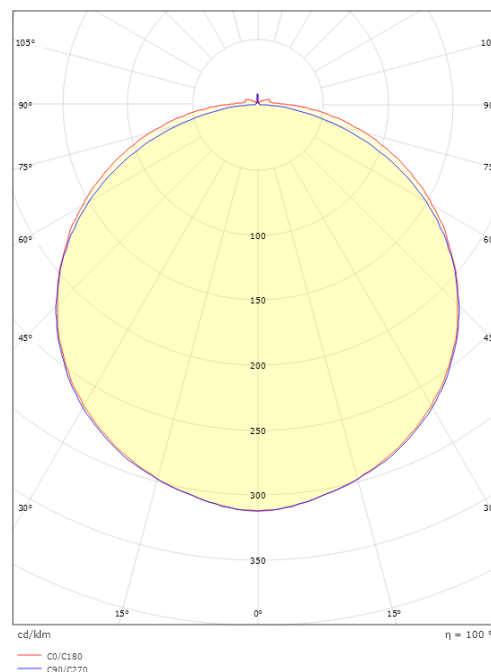

StripLine

StripLine 3,6m Tunable White 950lm/m (@4000K) 2000-4000K Ra>90

El-nummer: 3231290
EAN: 7021983914200
SG artikkelnr: 391420

Elektrisk

Watt: 9W/m
Systemeffekt (W): 9W
Spenning: 24V

Lysteknikk

Type lyskilde: LED
Effektiv lysstrøm (lm): 950lm/m (@4000K)
Effekt: 106 lm/W
Fargetemperatur: 2000-4000K
Fargegjengivelse (Ra/CRI): Ra>90
MacAdams faktor: SDCM: 3
Levetid: L80/B10>50.000
Lysstråling: Direkte
Lysspredning: 120°
Synlig flimmer (SVM): 0.04
Stroboskopisk flimmer (SVM): 0.02
Fotobiologisk sikkerhet: RG 1

Beskyttelse

Isolasjonsklasse: Klasse III
IP Klasse: IP54

Energi og godkjenning

Energieffektivitetsklasse: F

Materialer og overflater

Avskjermings materiale: Polyuretan (PU)

Montering/Tilkobling

Montering: Utenpåliggende, Innendørs / Utendør
Modul: 3,6m
Kabel: Kabel 5m

Dimensjoner

Lengde (mm) L: 3600
Bredde (mm) W: 12
Høyde (mm) H: 3.2
Vekt (kg) brutto/netto: 0.48 / 0.375

Forpakning

Forpakkingsstørrelse (mm): 190 x 185 x 45

7 0 2 1 9 8 3 9 1 4 2 0 0