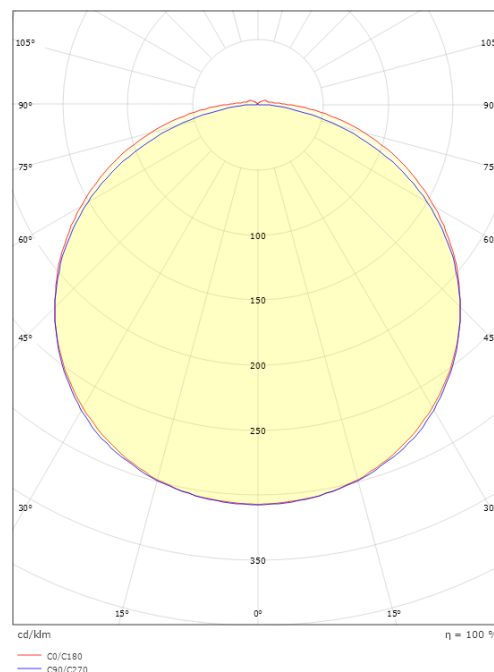

StripLine

StripLine 5m Tunable White 1650lm/m (@6500K) 2700-6500K Ra>90

El-nummer: 3231292
EAN: 7021983914224
SG artikkelnr: 391422

Elektrisk

Watt: 15W/m
Systemeffekt (W): 15W
Spenning: 24V

Lysteknikk

Type lyskilde: LED
Effektiv lysstrøm (lm): 1650lm/m (@6500K)
Effekt: 110 lm/W
Fargetemperatur: 2700-6500K
Fargegjengivelse (Ra/CRI): Ra>90
MacAdams faktor: SDCM: 3
Levetid: L80/B10>50.000
Lysstråling: Direkte
Lysspredning: 120°
Synlig flimmer (SVM): 0.03
Stroboskopisk flimmer (SVM): 0.04
Fotobiologisk sikkerhet: RG 1

Dimensjoner

Lengde (mm) L: 5000
Bredde (mm) W: 12
Høyde (mm) H: 3.2
Vekt (kg) brutto/netto: 0.56 / 0.465

Forpakning

Forpakkingsstørrelse (mm): 190 x 185 x 45

7 0 2 1 9 8 3 9 1 4 2 2 4