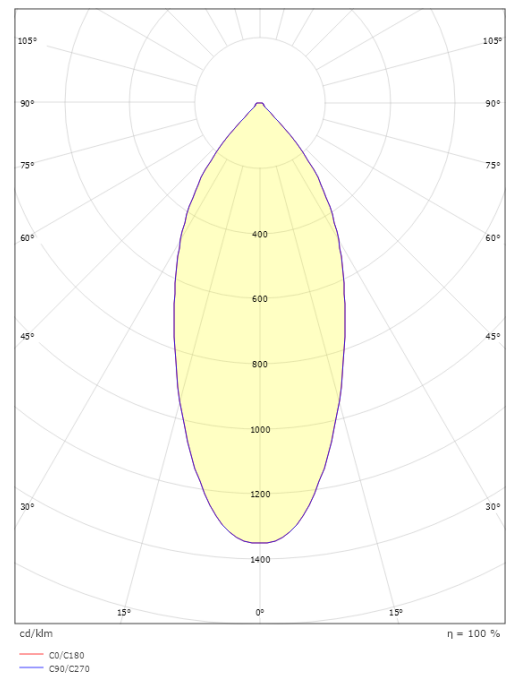

Forpakning

Forpakkingsstørrelse (mm): 130 x 115 x 75