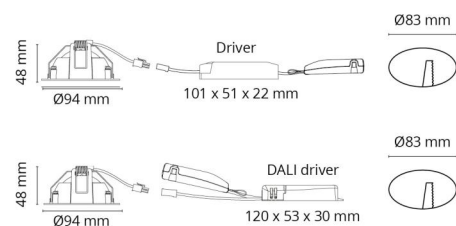

### Montering/Tilkobling

Montering: Innfelling, Innendørs  
Tilkobling: Hurtigklemme

### Dimensjoner

Høyde (mm) H: 50  
Diameter (mm) D: 94  
Innfellingsdiameter (mm): 83  
Innfellingshøyde (mm): 48  
Vekt (kg) brutto/netto: 0.395 / 0.325

### Forpakning

Forpakkingsstørrelse (mm): 130 x 115 x 75

7 0 2 1 9 8 9 0 2 5 0 3 0