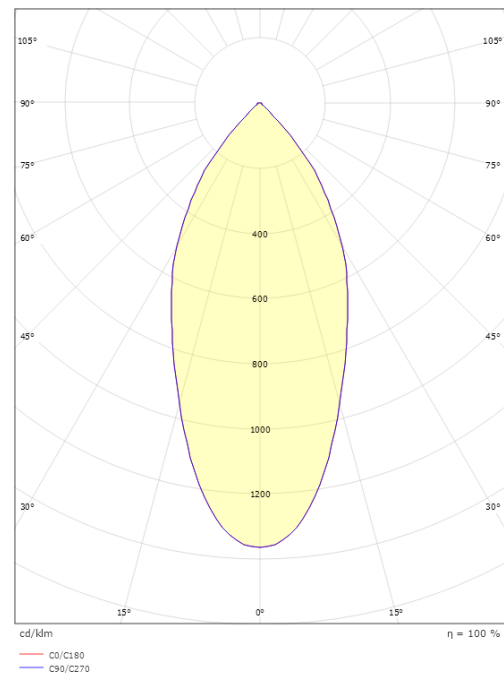

Forpakning

Forpakkingsstørrelse (mm): 130 x 115 x 75