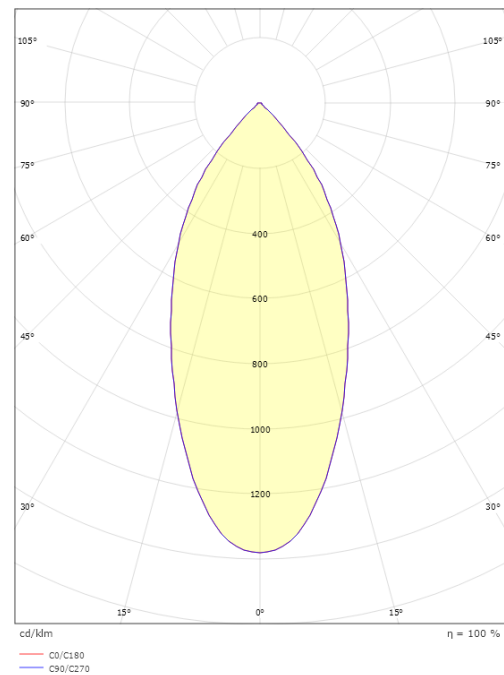

Junistar Lux

Junistar Lux Sort 580lm 2700K Ra 98 Faseavsnitt

El-nummer: 3236606
EAN: 7021989025061
SG artikkelnr: 902506

Elektrisk

Watt: 7W
Systemeffekt (W): 8W
Spenning: 220-240V
Frekvens (Hz): 50/60Hz
Maks. armaturer per sikring: B10: 105, B16: 168, C10: 105, C16: 168

Lysteknikk

Type lyskilde: LED
Effektiv lysstrøm (lm): 580lm
Effekt: 73 lm/W
Fargetemperatur: 2700K
Fargegjengivelse (Ra/CRI): Ra 98
MacAdams faktor: SDCM: 1
Levetid: L90/B10>100.000
Lysstråling: Direkte
Optikk: Reflektor
Lysspredning: 42°
UGR: UGR<22

Styring

Styring: Faseavsnitt

Beskyttelse

Isolasjonsklasse: Klasse II SELV
IP Klasse: IP44/IP20

Energi og godkjenning

Inneholder lyskilde med energiklasse: F
Breeam: Oppfyller Hea 01 krav til flimmerfri belysning (In-Use: Hea 05)
Byggvarubedømming: Ja
Sunda Hus: C-

Materialer og overflater

Materiale: Aluminium
Farge: Sort RAL 9004
Avskjermingens materiale: Herdet glass

Montering/Tilkobling

Montering: Innfelling, Innendørs
Tilkobling: Hurtigklemme

Dimensjoner

Høyde (mm) H: 50
Diameter (mm) D: 94
Innfellingsdiameter (mm): 83
Innfellingshøyde (mm): 48
Vekt (kg) brutto/netto: 0.395 / 0.325

Forpakning

Forpakkingsstørrelse (mm): 130 x 115 x 75

7 0 2 1 9 8 9 0 2 5 0 6 1