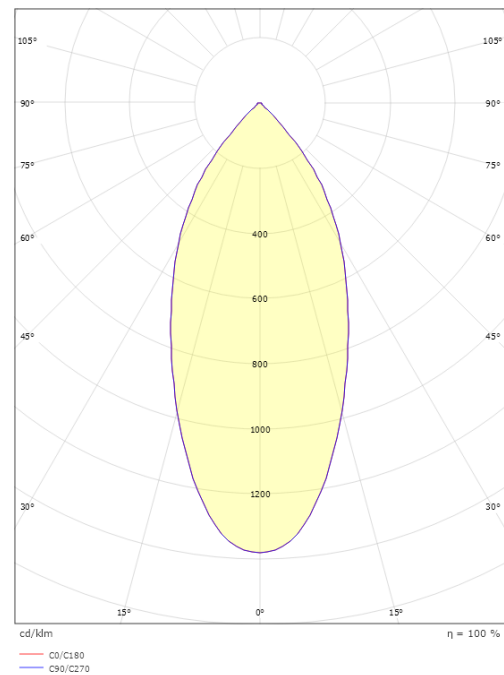

Junistar Lux

Junistar Lux Sort 590lm 3000K Ra 98 Faseavsnitt

El-nummer: 3236607
EAN: 7021989025078
SG artikkelnr: 902507

Elektrisk

Watt: 7W
Systemeffekt (W): 8W
Spenning: 220-240V
Frekvens (Hz): 50/60Hz
Maks. armaturer per sikring: B10: 105, B16: 168, C10: 105, C16: 168

Lysteknikk

Type lyskilde: LED
Effektiv lysstrøm (lm): 590lm
Effekt: 74 lm/W
Fargetemperatur: 3000K
Fargegjengivelse (Ra/CRI): Ra 98
MacAdams faktor: SDCM: 1
Levetid: L90/B10>100.000
Lysstråling: Direkte
Optikk: Reflektor
Lysspredning: 42°
UGR: UGR<22

Styring

Styring: Faseavsnitt

Beskyttelse

Isolasjonsklasse: Klasse II SELV
IP Klasse: IP44/IP20

Energi og godkjenning

Inneholder lyskilde med energiklasse: F
Breeam: Oppfyller Hea 01 krav til flimmerfri belysning (In-Use: Hea 05)
Byggvarubedømming: Ja
Sunda Hus: C-

Materialer og overflater

Materiale: Aluminium
Farge: Sort RAL 9004
Avskjermingens materiale: Herdet glass

Montering/Tilkobling

Montering: Innfelling, Innendørs
Tilkobling: Hurtigklemme

Dimensjoner

Høyde (mm) H: 50
Diameter (mm) D: 94
Innfellingsdiameter (mm): 83
Innfellingshøyde (mm): 48
Vekt (kg) brutto/netto: 0.395 / 0.325

Forpakning

Forpakkingsstørrelse (mm): 130 x 115 x 75

7 0 2 1 9 8 9 0 2 5 0 7 8