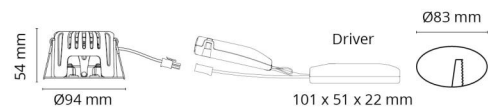

cd/km
C0/C180
C90/C270

7 0 2 1 9 8 9 0 2 5 1 8 4