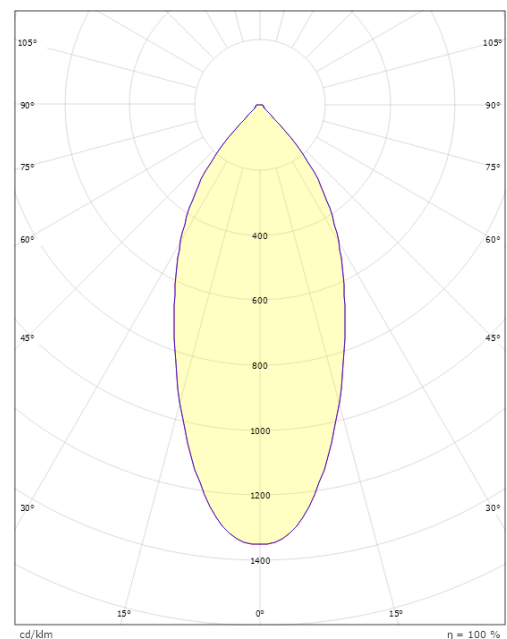

Junistar Lux IsoSafe

Junistar Lux IsoSafe Hvit 580lm 2700K Ra 98 Faseavsnitt

El-nummer: 3236618
EAN: 7021989025184
SG artikkelnr: 902518
Erstatter: 902241

Elektrisk

Watt: 7W
Systemeffekt (W): 8W
Spennning: 220-240V
Frekvens (Hz): 50/60Hz
Maks. armaturer per sikring: B10: 105, B16: 168, C10: 105, C16: 168

Lysteknikk

Type lyskilde: LED
Effektiv lysstrøm (lm): 580lm
Effekt: 73 lm/W
Fargetemperatur: 2700K
Fargegjengivelse (Ra/CRI): Ra 98
MacAdams faktor: SDCM: 1
Levetid: L90/B10>100.000
Lysstråling: Direkte
Optikk: Reflektor
Lysspredning: 42°
UGR: UGR<22

Styring

Styring: Faseavsnitt

Beskyttelse

Isolasjonsklasse: Klasse II SELV
IP Klasse: IP44/IP20

Energi og godkjenning

Inneholder lyskilde med energiklasse: F
Breeam: Oppfyller Hea 01 krav til flimmerfri belysning (In-Use: Hea 05)

Materialer og overflater

Materiale: Aluminium
Farge: Hvit RAL 9003
Avskjermingens materiale: Herdet glass

Montering/Tilkobling

Montering: Innfelling, Innendørs / Utendør
Tilkobling: Hurtigklemme

Dimensjoner

Høyde (mm) H: 56
Diameter (mm) D: 94
Innfellingsdiameter (mm): 83
Innfellingshøyde (mm): 54
Vekt (kg) brutto/netto: 0.415 / 0.349

Forpakning

Forpakkingsstørrelse (mm): 130 x 115 x 75

cd/km
C0/C180
C90/C270

7 0 2 1 9 8 9 0 2 5 1 8 4