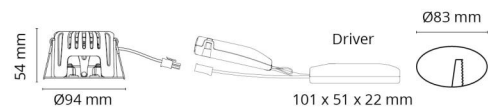

Forpakning

Forpakkingsstørrelse (mm): 130 x 115 x 75

cd/km $\eta = 100\%$

— C0/C180
— C90/C270