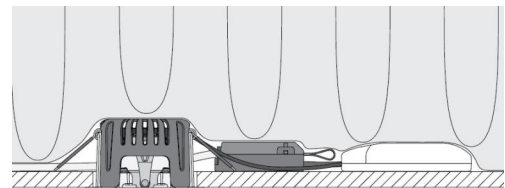

Junistar Lux IsoSafe

Junistar Lux IsoSafe Børstet stål 580lm 2700K Ra 98 Faseavsnitt

El-nummer: 3236621
EAN: 7021989025214
SG artikkelnr: 902521
Erstatter: 901202

Elektrisk

Watt: 7W
Systemeffekt (W): 8W
Spennings: 220-240V
Frekvens (Hz): 50/60Hz
Maks. armaturer per sikring: B10: 105, B16: 168, C10: 105, C16: 168

Lysteknikk

Type lyskilde: LED
Effektiv lysstrøm (lm): 580lm
Effekt: 73 lm/W
Fargetemperatur: 2700K
Fargegjengivelse (Ra/CRI): Ra 98
MacAdams faktor: SDCM: 1
Levetid: L90/B10 > 100.000
Lysstråling: Direkte
Optikk: Reflektor
Lysspredning: 42°
UGR: UGR < 22

Styring

Styring: Faseavsnitt

Beskyttelse

Isolasjonsklasse: Klasse II SELV
IP Klasse: IP44/IP20

Energi og godkjenning

Inneholder lyskilde med energiklasse: F
Breeam: Oppfyller Hea 01 krav til flimmerfri belysning (In-Use: Hea 05)

Materialer og overflater

Materiale: Aluminium
Farge: Børstet stål
Avskjermingsmateriale: Herdet glass

Montering/Tilkobling

Montering: Innfelling, Innendørs
Tilkobling: Hurtigklemme

Dimensjoner

Høyde (mm) H: 56
Diameter (mm) D: 94
Innfellingsdiameter (mm): 83
Innfellingshøyde (mm): 54
Vekt (kg) brutto/netto: 0.415 / 0.349

Forpakning

Forpakkingsstørrelse (mm): 130 x 115 x 75

cd/km $\eta = 100\%$

— C0/C180
— C90/C270

7 0 2 1 9 8 9 0 2 5 2 1 4