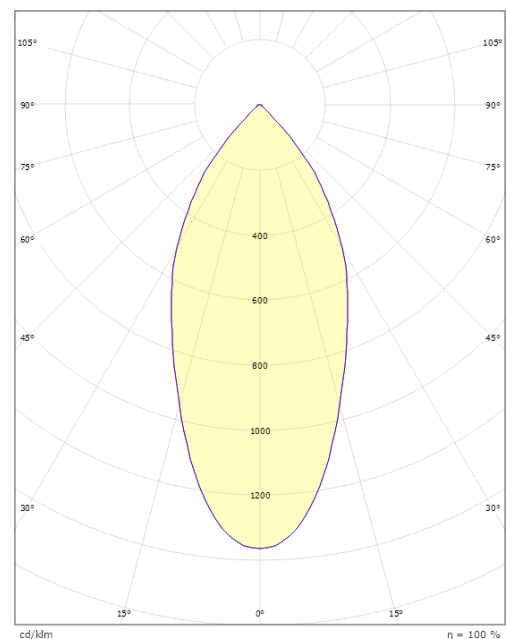

Junistar Lux IsoSafe

Junistar Lux IsoSafe Børstet stål 580lm 2700K Ra 98 Faseavsnitt

El-nummer: 3236621
EAN: 7021989025214
SG artikkelnr: 902521
Erstatter: 901202

Elektrisk

Watt: 7W
Systemeffekt (W): 8W
Spennings: 220-240V
Frekvens (Hz): 50/60Hz
Maks. armaturer per sikring: B10: 105, B16: 168, C10: 105, C16: 168

Lysteknikk

Type lyskilde: LED
Effektiv lysstrøm (lm): 580lm
Effekt: 73 lm/W
Fargetemperatur: 2700K
Fargegjengivelse (Ra/CRI): Ra 98
MacAdams faktor: SDCM: 1
Levetid: L90/B10 > 100.000
Lysstråling: Direkte
Optikk: Reflektor
Lysspredning: 42°
UGR: UGR < 22

Styring

Styring: Faseavsnitt

Beskyttelse

Isolasjonsklasse: Klasse II SELV
IP Klasse: IP44/IP20

Energi og godkjenning

Inneholder lyskilde med energiklasse: F
Breeam: Oppfyller Hea 01 krav til flimmerfri belysning (In-Use: Hea 05)

Materialer og overflater

Materiale: Aluminium
Farge: Børstet stål
Avskjermingsmateriale: Herdet glass

Montering/Tilkobling

Montering: Innfelling, Innendørs
Tilkobling: Hurtigklemme

Dimensjoner

Høyde (mm) H: 56
Diameter (mm) D: 94
Innfellingsdiameter (mm): 83
Innfellingshøyde (mm): 54
Vekt (kg) brutto/netto: 0.415 / 0.349

Forpakning

Forpakkingsstørrelse (mm): 130 x 115 x 75

cd/km $\eta = 100\%$

— C0/C180
— C90/C270

7 0 2 1 9 8 9 0 2 5 2 1 4