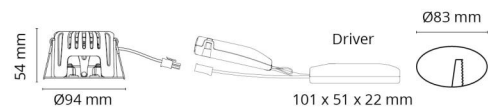

Materialer og overflater

Materiale: Aluminium
Farge: Sort RAL 9004
Avskjermingens materiale: Herdet glass

Montering/Tilkobling

Montering: Innfelling, Innendørs / Utendør
Tilkobling: Hurtigklemme

Dimensjoner

Høyde (mm) H: 56
Diameter (mm) D: 94
Innfellingsdiameter (mm): 83
Innfellingshøyde (mm): 54
Vekt (kg) brutto/netto: 0.415 / 0.349

Forpakning

Forpakkingsstørrelse (mm): 130 x 115 x 75

cd/klm
— C0/C180
— C90/C270