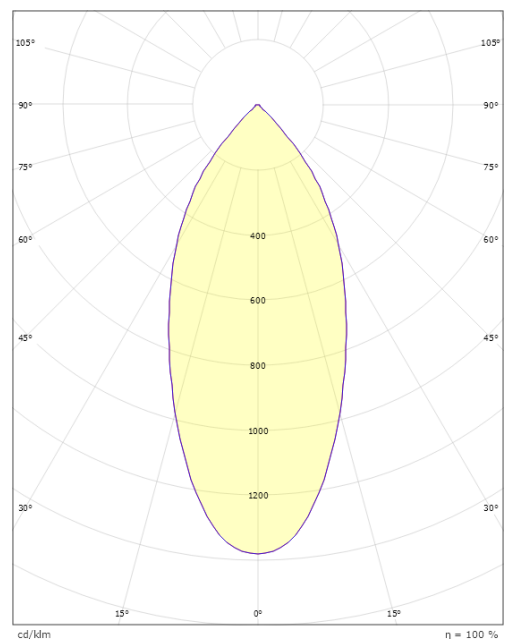

Høyde (mm) H: 56
Diameter (mm) D: 94
Innfellingsdiameter (mm): 83
Innfellingshøyde (mm): 54
Vekt (kg) brutto/netto: 0.415 / 0.349

Forpakning

Forpakkingsstørrelse (mm): 130 x 115 x 75

cd/klm
— C0/C180
— C90/C270