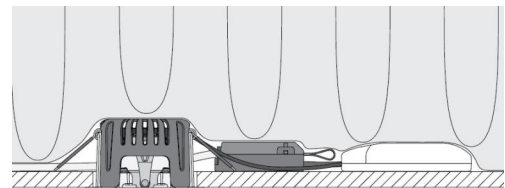

Materialer og overflater

Materiale: Aluminium
Farge: Sort RAL 9004
Avskjermingens materiale: Herdet glass

Montering/Tilkobling

Montering: Innfelling, Innendørs / Utendør
Tilkobling: Hurtigklemme

Dimensjoner

Høyde (mm) H: 56
Diameter (mm) D: 94
Innfellingsdiameter (mm): 83
Innfellingshøyde (mm): 54
Vekt (kg) brutto/netto: 0.415 / 0.349

Forpakning

Forpakkingsstørrelse (mm): 130 x 115 x 75

cd/klm
— C0/C180
— C90/C270