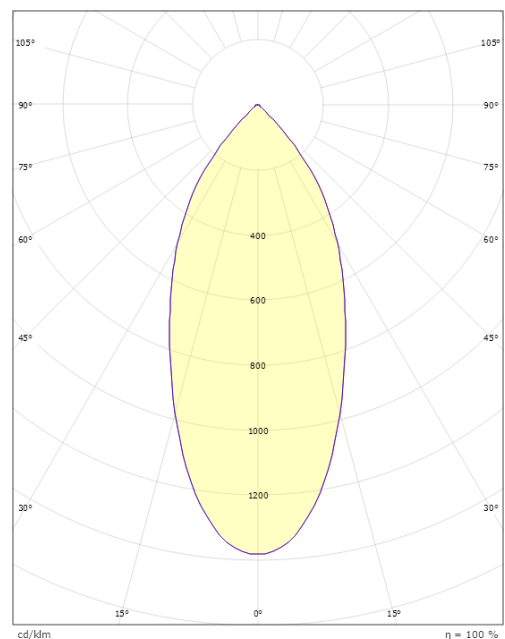

Junistar Lux IsoSafe

Junistar Lux IsoSafe Grafitt 590lm 3000K Ra 98 Faseavsnitt

El-nummer: 3236628
EAN: 7021989025283
SG artikkelnr: 902528
Erstatter: 902344, 923381

Elektrisk

Watt: 7W
Systemeffekt (W): 8W
Spennings: 220-240V
Frekvens (Hz): 50/60Hz
Maks. armaturer per sikring: B10: 105, B16: 168, C10: 105, C16: 168

Lysteknikk

Type lyskilde: LED
Effektiv lysstrøm (lm): 590lm
Effekt: 74 lm/W
Fargetemperatur: 3000K
Fargegjengivelse (Ra/CRI): Ra 98
MacAdams faktor: SDCM: 1
Levetid: L90/B10 > 100.000
Lysstråling: Direkte
Optikk: Reflektor
Lysspredning: 42°
UGR: UGR < 22

Styring

Styring: Faseavsnitt

Beskyttelse

Isolasjonsklasse: Klasse II SELV
IP Klasse: IP44/IP20

Energi og godkjenning

Inneholder lyskilde med energiklasse: F
Breeam: Oppfyller Hea 01 krav til flimmerfri belysning (In-Use: Hea 05)

Materialer og overflater

Materiale: Aluminium
Farge: Grafitt
Avskjermingens materiale: Herdet glass

Montering/Tilkobling

Montering: Innfelling, Innendørs / Utendør
Tilkobling: Hurtigklemme

Dimensjoner

Høyde (mm) H: 56
Diameter (mm) D: 94
Innfellingsdiameter (mm): 83
Innfellingshøyde (mm): 54
Vekt (kg) brutto/netto: 0.415 / 0.349

Forpakning

Forpakkingsstørrelse (mm): 130 x 115 x 75

cd/km
C0/C180
C90/C270

7 021 989 025 283