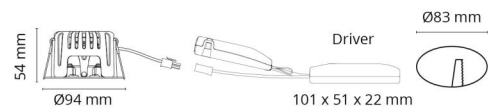

cd/km
C0/C180
C90/C270