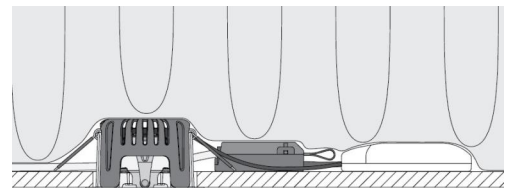

Junistar Lux IsoSafe

Junistar Lux IsoSafe Grafitt 590lm 3000K Ra 98 Faseavsnitt

El-nummer: 3236628
EAN: 7021989025283
SG artikkelnr: 902528
Erstatter: 902344, 923381

Elektrisk

Watt: 7W
Systemeffekt (W): 8W
Spennings: 220-240V
Frekvens (Hz): 50/60Hz
Maks. armaturer per sikring: B10: 105, B16: 168, C10: 105, C16: 168

Lysteknikk

Type lyskilde: LED
Effektiv lysstrøm (lm): 590lm
Effekt: 74 lm/W
Fargetemperatur: 3000K
Fargegjengivelse (Ra/CRI): Ra 98
MacAdams faktor: SDCM: 1
Levetid: L90/B10 > 100.000
Lysstråling: Direkte
Optikk: Reflektor
Lysspredning: 42°
UGR: UGR < 22

Styring

Styring: Faseavsnitt

Beskyttelse

Isolasjonsklasse: Klasse II SELV
IP Klasse: IP44/IP20

Energi og godkjenning

Inneholder lyskilde med energiklasse: F
Breeam: Oppfyller Hea 01 krav til flimmerfri belysning (In-Use: Hea 05)

Materialer og overflater

Materiale: Aluminium
Farge: Grafitt
Avskjermingens materiale: Herdet glass

Montering/Tilkobling

Montering: Innfelling, Innendørs / Utendør
Tilkobling: Hurtigklemme

Dimensjoner

Høyde (mm) H: 56
Diameter (mm) D: 94
Innfellingsdiameter (mm): 83
Innfellingshøyde (mm): 54
Vekt (kg) brutto/netto: 0.415 / 0.349

Forpakning

Forpakkingsstørrelse (mm): 130 x 115 x 75

cd/km
C0/C180
C90/C270

7 021 989 025 283