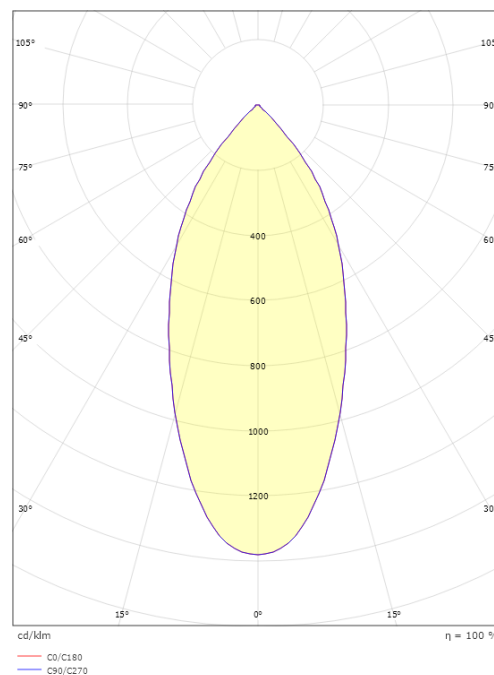

Forpakning

Forpakkingsstørrelse (mm): 140 x 140 x 75