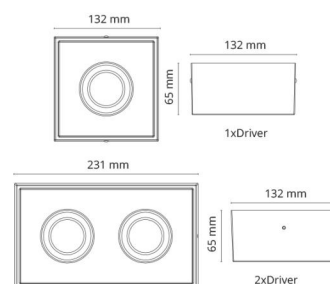

Materialer og overflater

Materiale: Aluminium
Farge: Sort RAL 9004
Avskjermingens materiale: Herdet glass

Montering/Tilkobling

Montering: Innendørs / Utendør
Tilkobling: Hurtigklemme

Dimensjoner

Lengde (mm) L: 132
Bredde (mm) W: 132
Høyde (mm) H: 65
Vekt (kg) brutto/netto: 0.87 / 0.79

Forpakning

Forpakkingsstørrelse (mm): 140 x 140 x 75

7 0 2 1 9 8 9 0 2 5 4 5 0