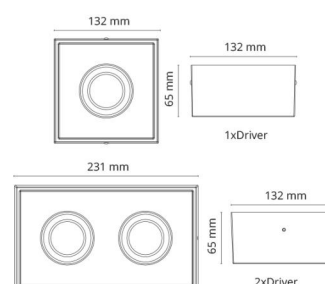

Materialer og overflater

Materiale: Aluminium
Farge: Sort RAL 9004
Avskjermingens materiale: Herdet glass

Montering/Tilkobling

Montering: Innendørs / Utendør
Tilkobling: Hurtigklemme

Dimensjoner

Lengde (mm) L: 231
Bredde (mm) W: 132
Høyde (mm) H: 65
Vekt (kg) brutto/netto: 1.47 / 1.25

Forpakning

Forpakkingsstørrelse (mm): 240 x 140 x 75

7 0 2 1 9 8 9 0 2 5 4 2