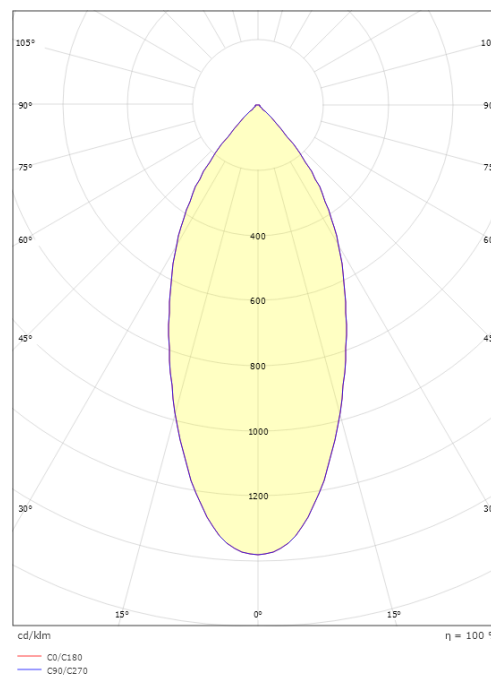

Forpakning

Forpakkingsstørrelse (mm): 240 x 140 x 75