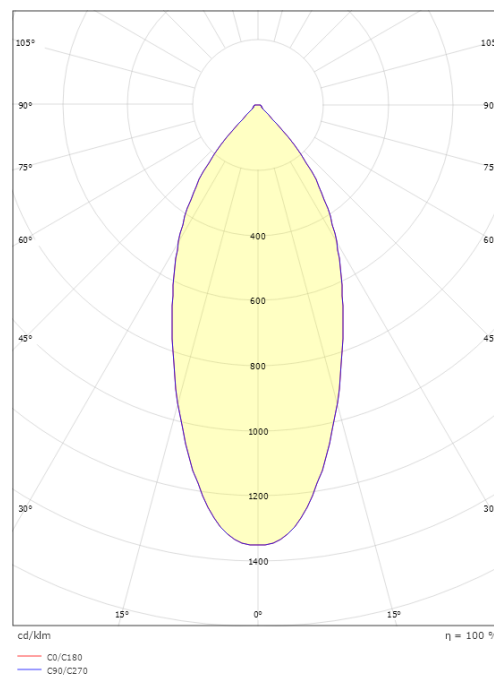

Forpakning

Forpakkingsstørrelse (mm): 130 x 115 x 75