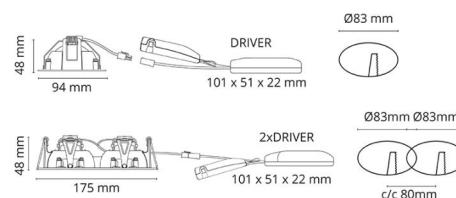

### Montering/Tilkobling

Montering: Innfelling, Innendørs  
Tilkobling: Hurtigklemme

### Dimensjoner

Lengde (mm) L: 95  
Bredde (mm) W: 95  
Høyde (mm) H: 50  
Innfellingsdiameter (mm): 83  
Innfellingshøyde (mm): 48  
Vekt (kg) brutto/netto: 0.402 / 0.335

### Forpakning

Forpakkingsstørrelse (mm): 130 x 115 x 75

7 0 2 1 9 8 9 0 2 5 8 1 8