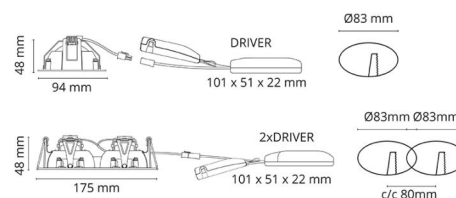

### Montering/Tilkobling

Montering: Innfelling, Innendørs  
Tilkobling: Hurtigklemme

### Dimensjoner

Lengde (mm) L: 95  
Bredde (mm) W: 95  
Høyde (mm) H: 50  
Innfellingsdiameter (mm): 83  
Innfellingshøyde (mm): 48  
Vekt (kg) brutto/netto: 0.402 / 0.335

### Forpakning

Forpakkingsstørrelse (mm): 115 x 115 x 95

7 0 2 1 9 8 9 0 2 5 8 4 9