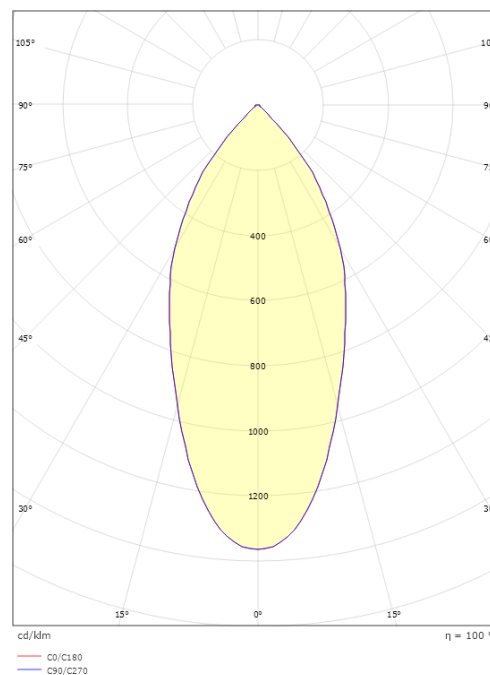

Forpakning

Forpakkingsstørrelse (mm): 115 x 115 x 95