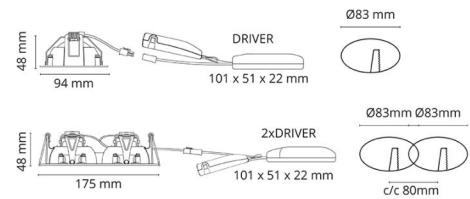

Materialer og overflater

Materiale: Aluminium
Farge: Sort RAL 9004
Avskjermingens materiale: Herdet glass

Montering/Tilkobling

Montering: Innfelling, Innendørs
Tilkobling: Hurtigklemme

Dimensjoner

Lengde (mm) L: 95
Bredde (mm) W: 95
Høyde (mm) H: 50
Innfellingsdiameter (mm): 83
Innfellingshøyde (mm): 48
Vekt (kg) brutto/netto: 0.402 / 0.335

Forpakning

Forpakkingsstørrelse (mm): 130 x 115 x 75

7 0 2 1 9 8 9 0 2 5 8 7 0