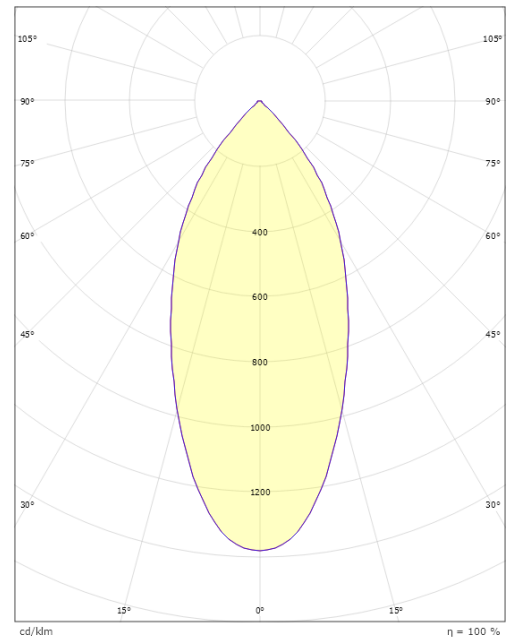

Forpakning

Forpakkingsstørrelse (mm): 130 x 115 x 75