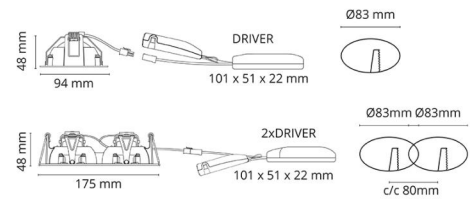

Materialer og overflater

Materiale: Aluminium
Farge: Hvit RAL 9003
Avskjermingens materiale: Herdet glass

Montering/Tilkobling

Montering: Innfelling, Innendørs
Tilkobling: Hurtigklemme

Dimensjoner

Lengde (mm) L: 175
Bredde (mm) W: 95
Høyde (mm) H: 50
Innfellingsdiameter (mm): 83
Innfellingshøyde (mm): 48
Vekt (kg) brutto/netto: 0.74 / 0.617

Forpakning

Forpakkingsstørrelse (mm): 235 x 130 x 60

7 0 2 1 9 8 9 0 2 5 9 0 0