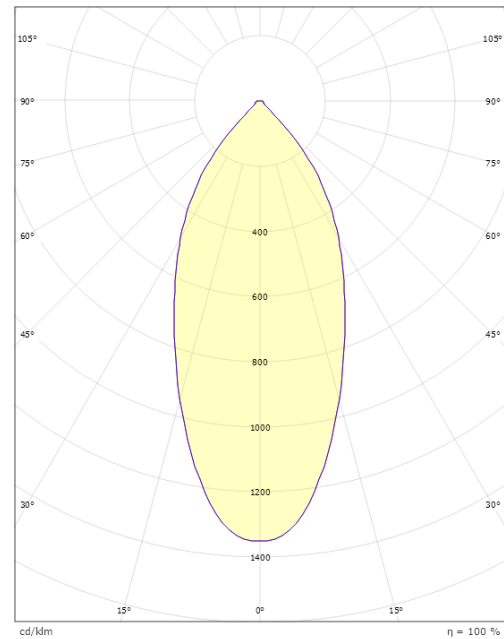

Junistar Lux Square

Junistar Lux Square Hvit 2X 1160lm 2700K Ra 98 Faseavsnitt

El-nummer: 3236690
EAN: 7021989025900
SG artikkelnr: 902590
Erstatter: 902231

Elektrisk

Watt: 2x7W
Systemeffekt (W): 17W
Spennning: 220-240V
Frekvens (Hz): 50/60Hz
Maks. armaturer per sikring: B10: 52, B16: 84, C10: 52, C16: 84

Lysteknikk

Type lyskilde: LED
Effektiv lysstrøm (lm): 1160lm
Effekt: 68 lm/W
Fargetemperatur: 2700K
Fargegjengivelse (Ra/CRI): Ra 98
MacAdams faktor: SDCM: 1
Levetid: L90/B10>100.000
Lysstråling: Direkte
Optikk: Reflektor
Lysspredning: 42°
UGR: UGR<22

Styring

Styring: Faseavsnitt

Beskyttelse

Isolasjonsklasse: Klasse II SELV
IP Klasse: IP44/IP20

Energi og godkjenning

Inneholder lyskilde med energiklasse: F
Breeam: Oppfyller Hea 01 krav til flimmerfri belysning (In-Use: Hea 05)
Byggvarubedømming: Ja

Materialer og overflater

Materiale: Aluminium
Farge: Hvit RAL 9003
Avskjermingens materiale: Herdet glass

Montering/Tilkobling

Montering: Innfelling, Innendørs
Tilkobling: Hurtigklemme

Dimensjoner

Lengde (mm) L: 175
Bredde (mm) W: 95
Høyde (mm) H: 50
Innfellingsdiameter (mm): 83
Innfellingshøyde (mm): 48
Vekt (kg) brutto/netto: 0.74 / 0.617

Forpakning

Forpakkingsstørrelse (mm): 235 x 130 x 60

7 0 2 1 9 8 9 0 2 5 9 0 0