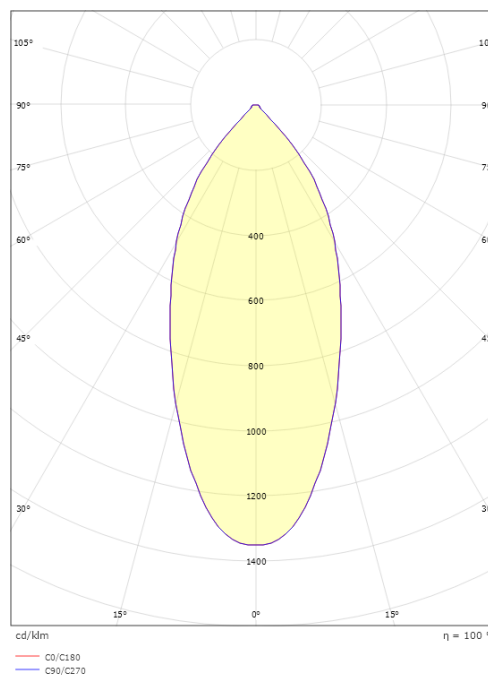

Materialer og overflater

Materiale: Aluminium
Farge: Hvit RAL 9003
Avskjermingens materiale: Herdet glass

Montering/Tilkobling

Montering: Innfelling, Innendørs
Tilkobling: Hurtigklemme

Dimensjoner

Lengde (mm) L: 175
Bredde (mm) W: 95
Høyde (mm) H: 50
Innfellingsdiameter (mm): 83
Innfellingshøyde (mm): 48
Vekt (kg) brutto/netto: 0.74 / 0.617

Forpakning

Forpakkingsstørrelse (mm): 235 x 130 x 60

7 0 2 1 9 8 9 0 2 5 9 1 7