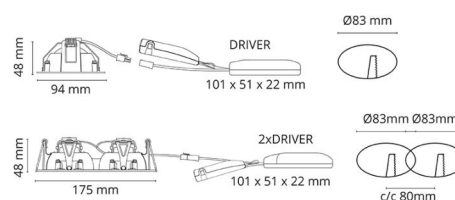

Materialer og overflater

Materiale: Aluminium
Farge: Hvit RAL 9003
Avskjermingens materiale: Herdet glass

Montering/Tilkobling

Montering: Innfelling, Innendørs
Tilkobling: Hurtigklemme

Dimensjoner

Lengde (mm) L: 175
Bredde (mm) W: 95
Høyde (mm) H: 50
Innfellingsdiameter (mm): 83
Innfellingshøyde (mm): 48
Vekt (kg) brutto/netto: 0.74 / 0.617

Forpakning

Forpakkingsstørrelse (mm): 235 x 130 x 60

7 0 2 1 9 8 9 0 2 5 9 1 7